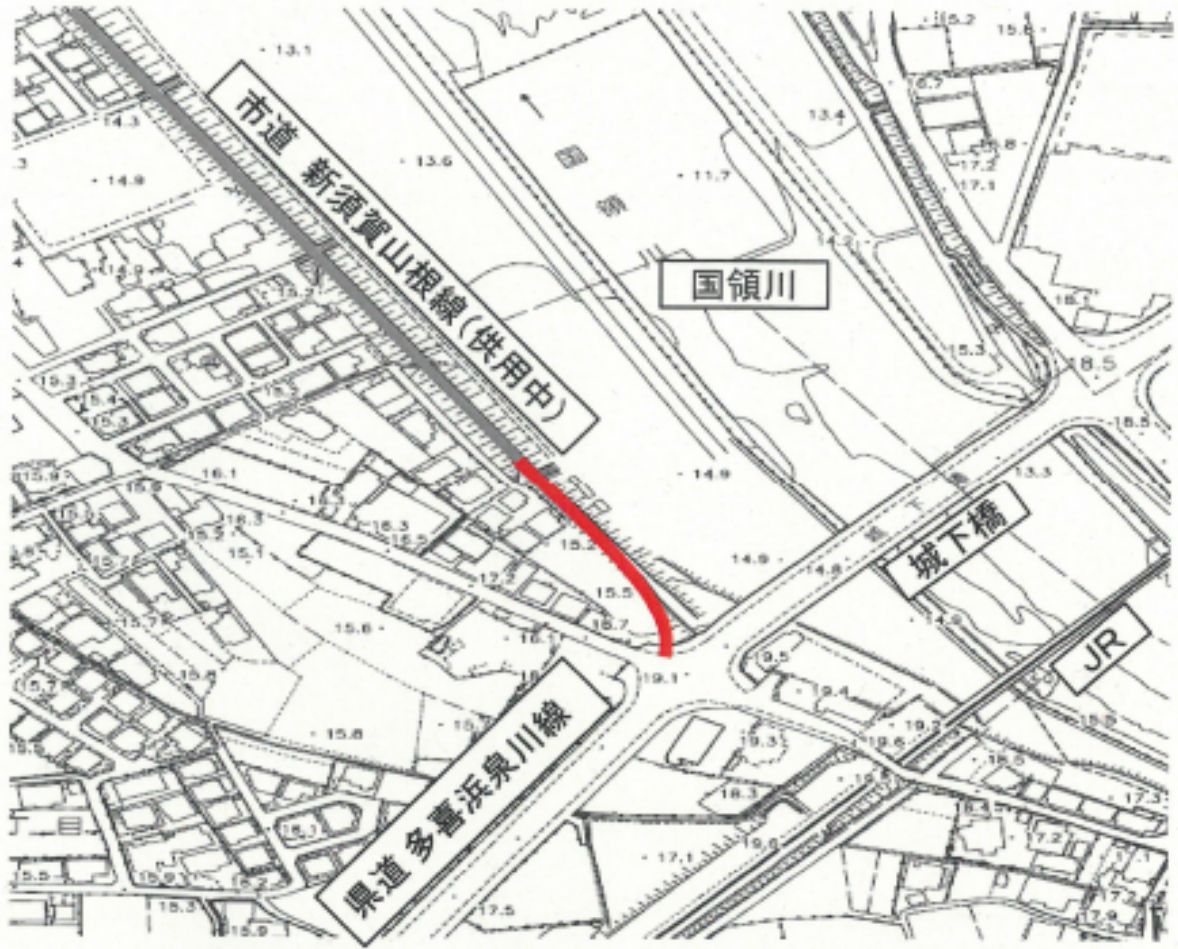

位置図(新須賀山根支線)

写真撮影日:平成28年4月7日