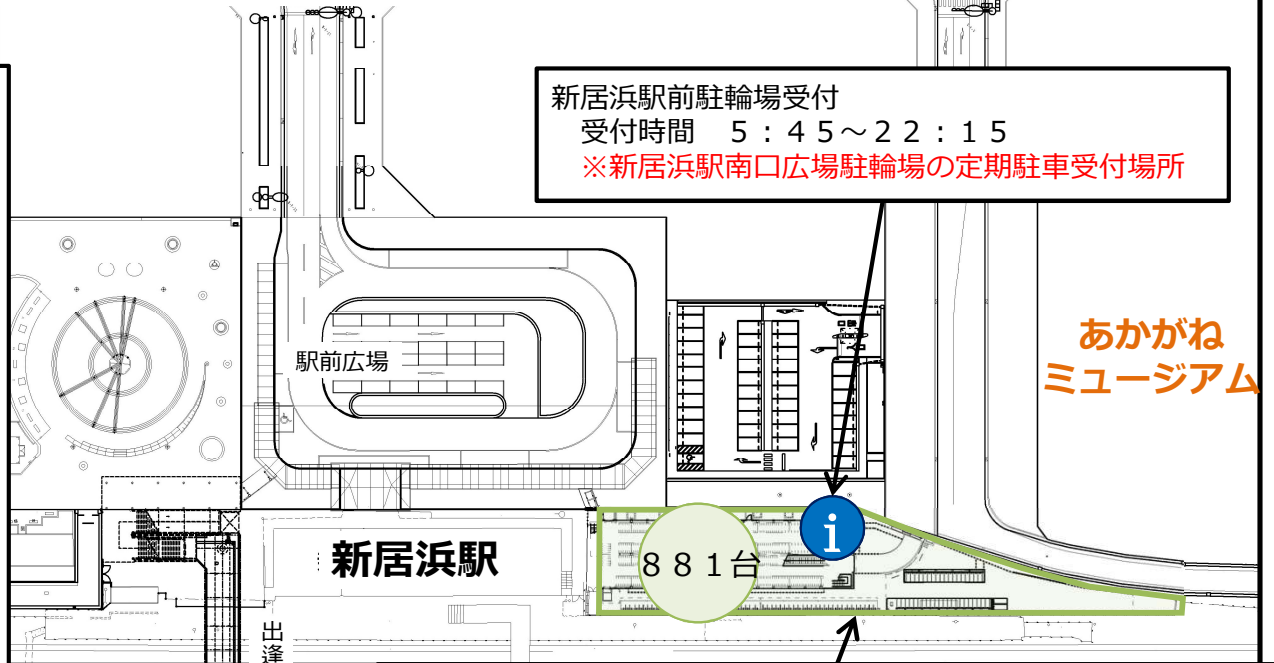

新居浜駅周辺公共駐輪場 位置図

新居浜駅南口広場駐輪場 (24時間開放)
 ゲート式料金徴収システムによる管理
 駐車台数 自転車121台 (定期97台・一時24台)
 バイク 18台 (定期10台・一時8台)

新居浜駅南口広場駐輪場		使用料金	
区分	自転車(開放式)	バイク	
一時駐車	2時間以内	無料	無料
	2時間超	1日1回100円	1日1回200円
定期駐車	1か月	900円	1,500円
	3か月	2,400円	4,000円
	6か月	4,600円	7,800円
	12か月	9,000円	15,000円

新居浜駅前駐輪場受付
 受付時間 5:45~22:15
 ※新居浜駅南口広場駐輪場の定期駐車受付場所

新居浜駅

881台

139台

南口広場

新居浜駅前駐輪場 (5:45~22:15)
 常駐管理人・バイクロック自動精算機による管理
 駐車台数 自転車 839台 (定期813台・一時26台)
 バイク 42台 (定期 34台・一時 8台)

新居浜駅前駐輪場				使用料金	
区分	自転車(屋内式)	自転車(開放式)	バイク		
一時駐車	2時間以内	無料		無料	
	2時間超	1日1回100円		1日1回200円	
定期駐車	1か月	1,000円	900円	1,500円	
	3か月	2,700円	2,400円	4,000円	
	6か月	5,200円	4,600円	7,800円	
	12か月	10,000円	9,000円	15,000円	