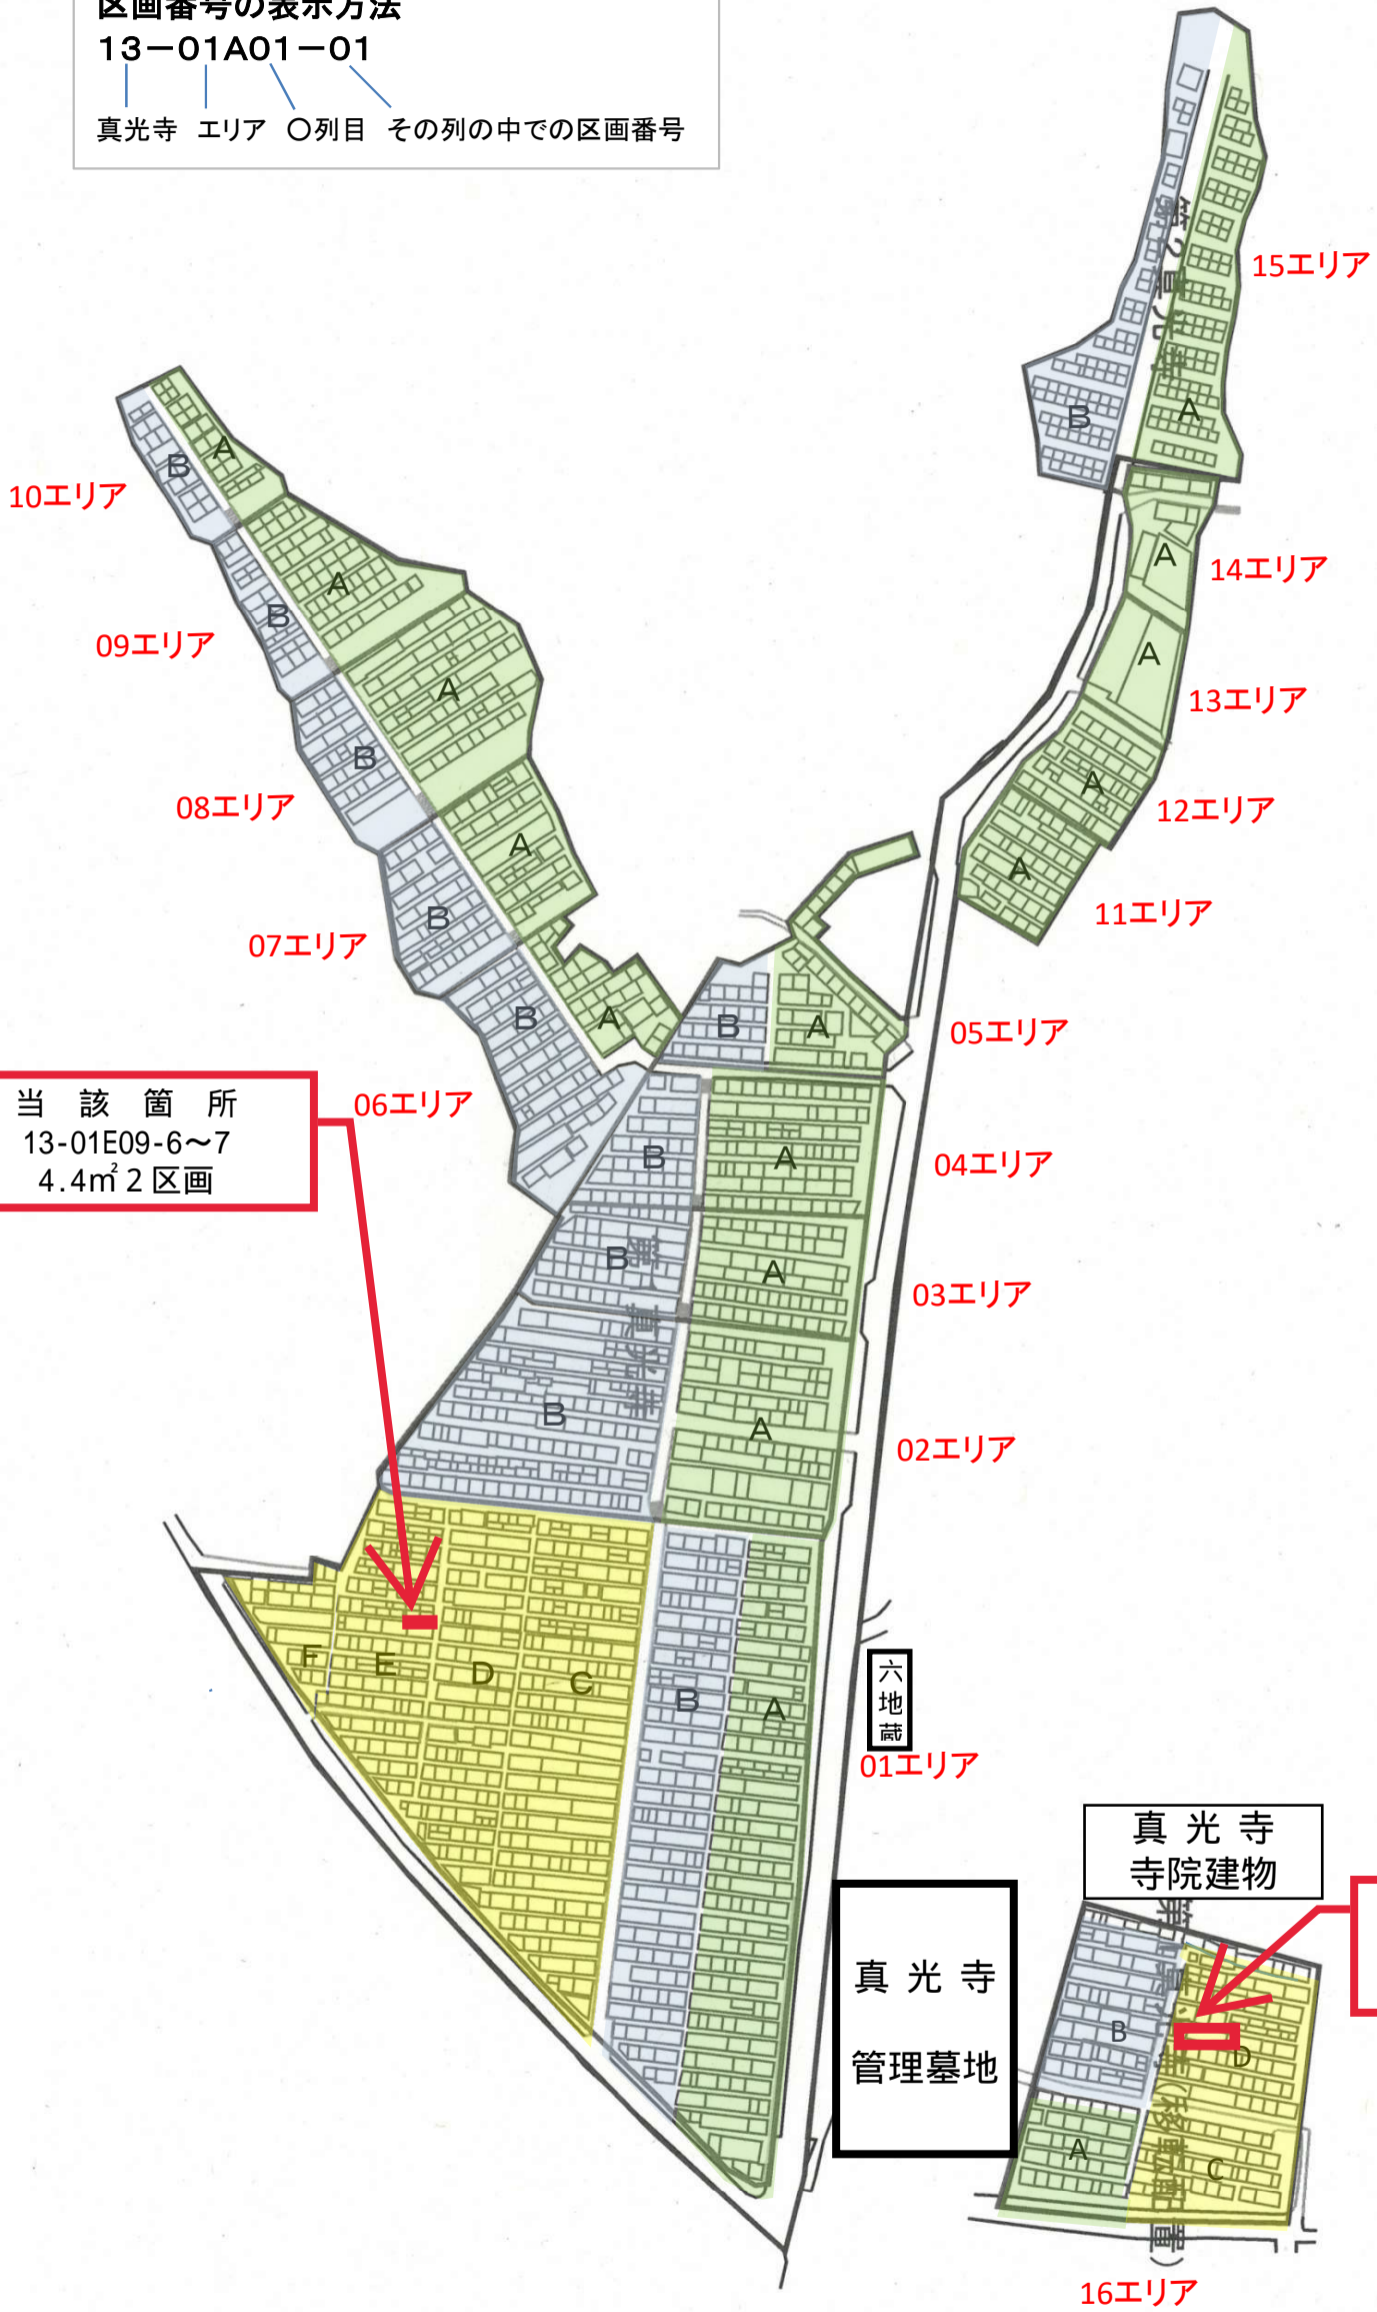

新居浜市真光寺墓地新規貸出墓所位置図

区画番号の表示方法

13-01A01-01

真光寺 エリア O列目 その列の中での区画番号

当該箇所
13-01E09-6~7
4.4㎡ 2区画

当該箇所
13-16D04-2
3区画

真光寺
管理墓地

真光寺
寺院建物

真光寺墓地