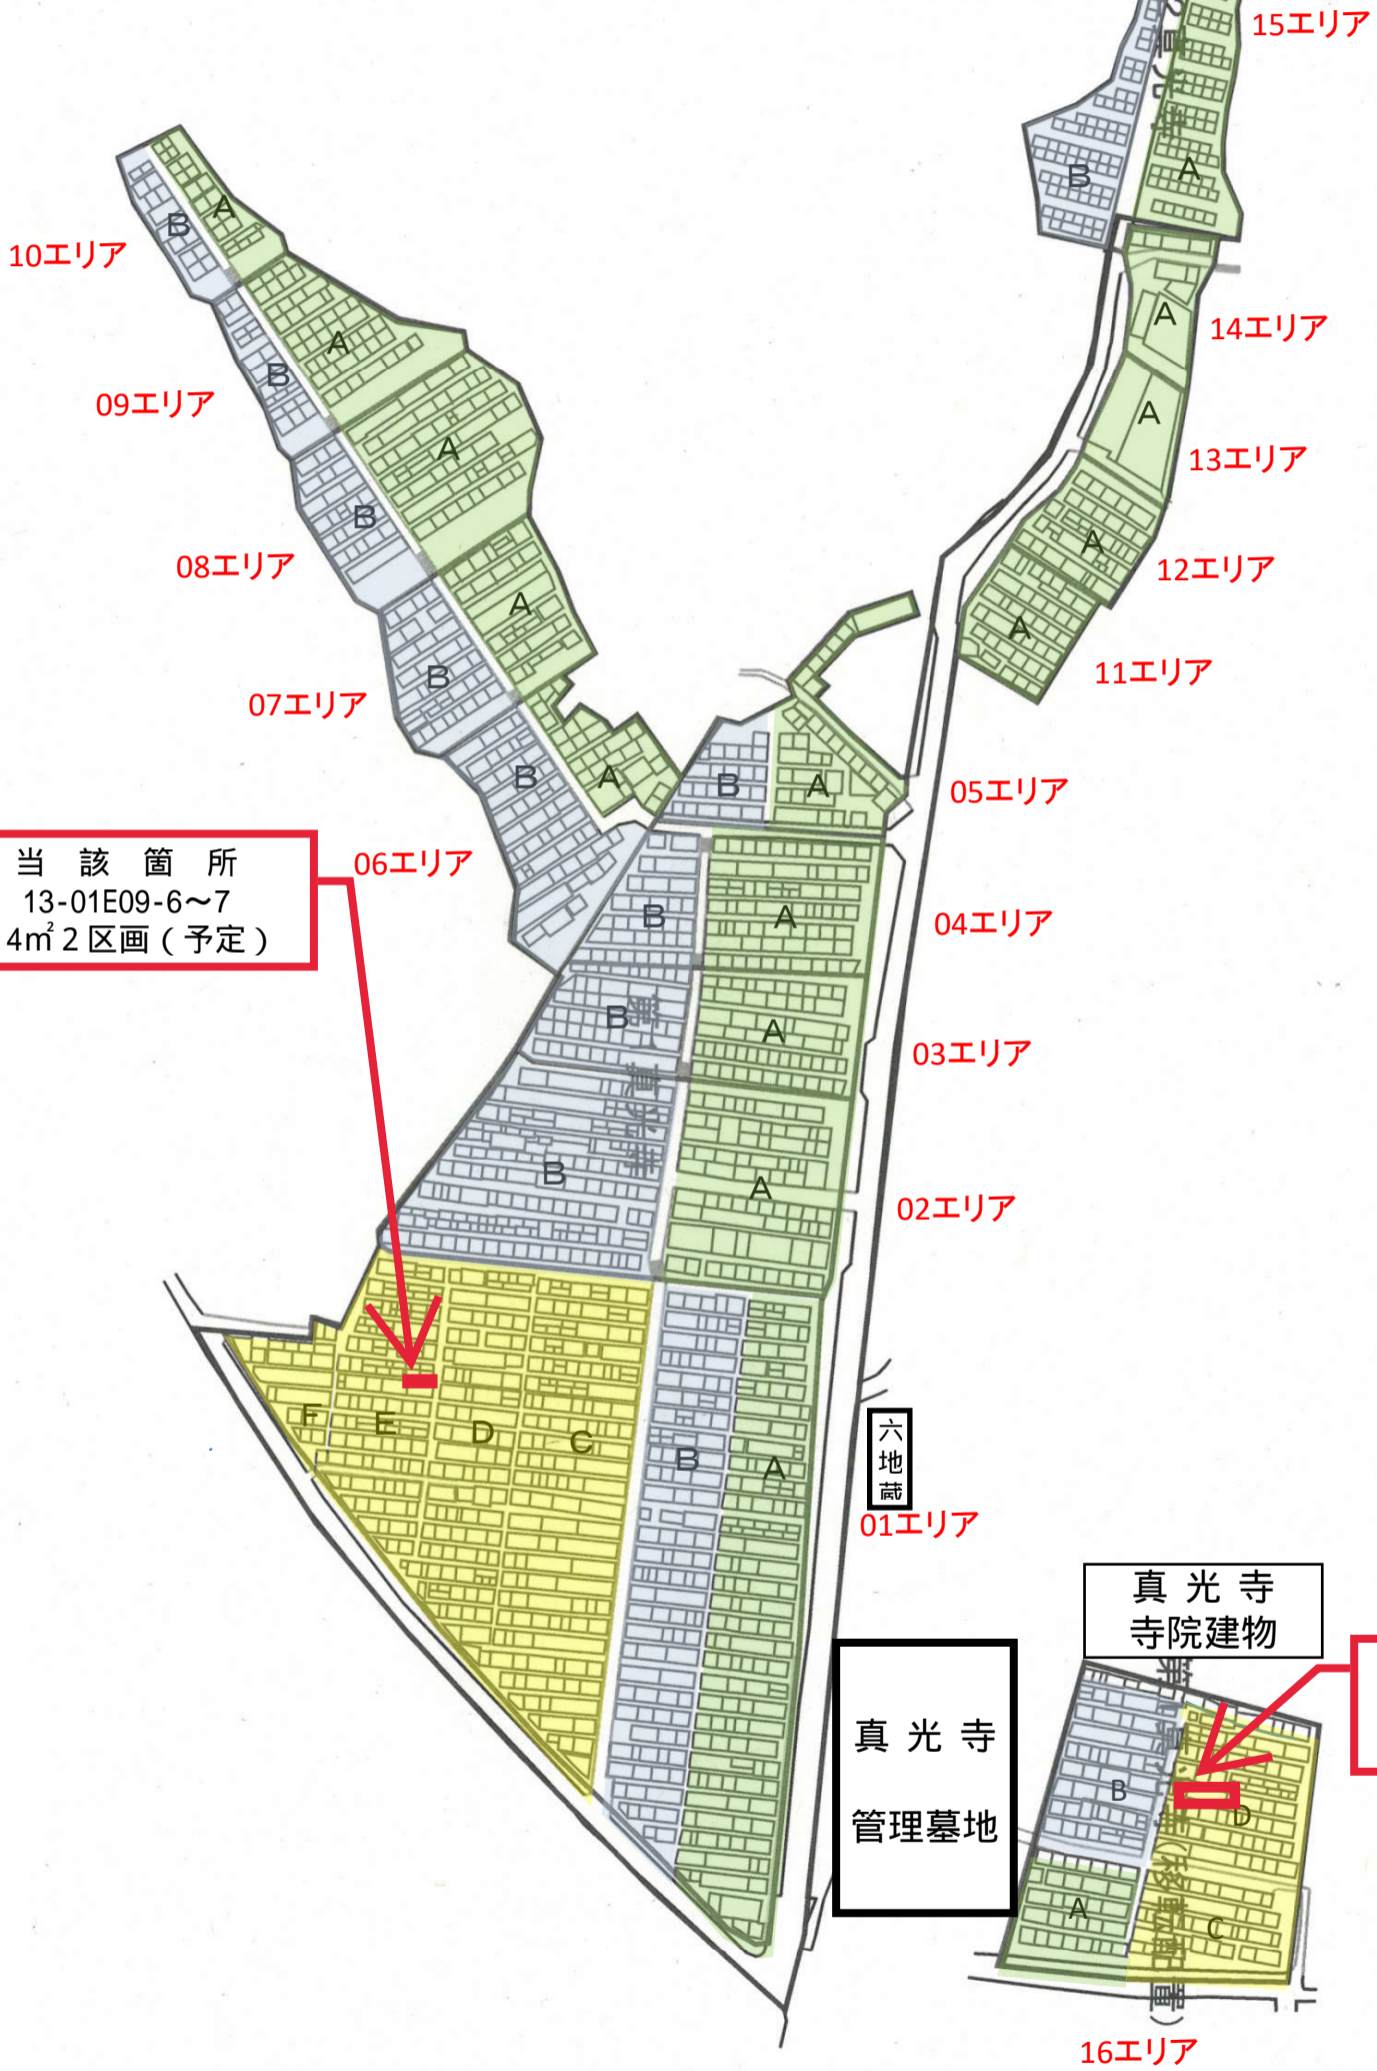

# 新居浜市真光寺墓地新規貸出墓所位置図

## 区画番号の表示方法

13-01A01-01

真光寺 エリア O列目 その列の中での区画番号

真光寺墓地