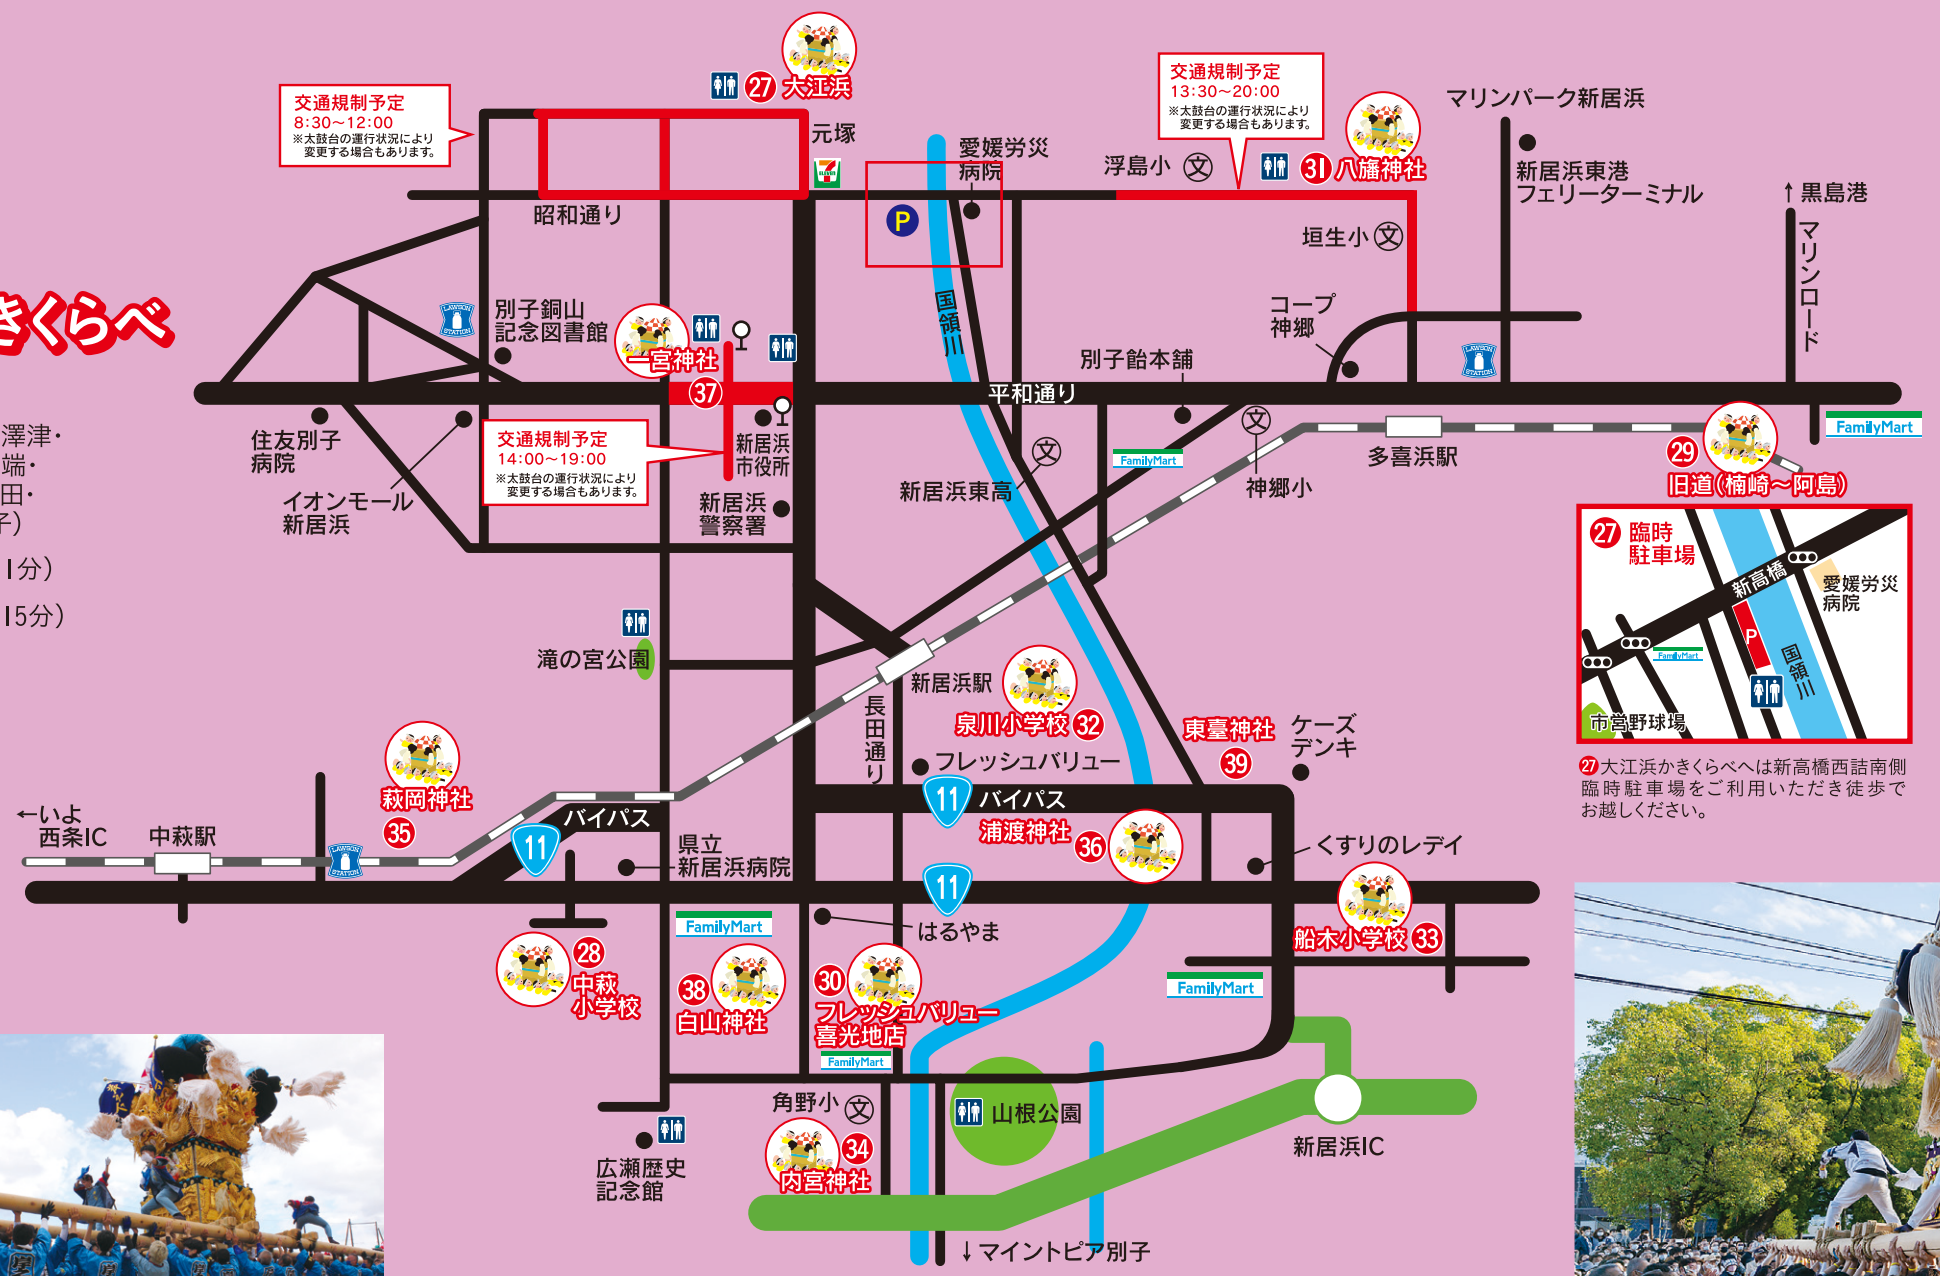

30 すみの  
角野地区  
かきくらべ  
13:30~15:00  
●会場:フレッシュバリュー喜光地店  
●太鼓台:4台(喜光地・北内・新田・中筋)

31 はちまん  
八幡神社かきくらべ  
14:30~20:00  
●太鼓台:17台(浮嶋・宇高・澤津・東雲・本郷・町・松乃木・山端・阿島・楠崎・下郷・白浜・新田・田の上・東浜・又野・松神子)  
●新居浜駅から4.8Km(約11分)  
●新居浜ICから7.1Km(約15分)

32 泉川地区統一  
かきくらべ  
14:30~16:00  
●会場:泉川小学校  
●太鼓台:4台(上泉・下泉・東田・松木坂井)

33 船木地区統一  
かきくらべ  
15:30~17:00  
●会場:船木小学校  
●太鼓台:5台(池田・久保原・高祖・長野・元船木)

34 うちのみや  
内宮神社宮入り  
16:00~18:00  
●太鼓台:4台(喜光地・北内・新田・中筋)

35 萩岡神社宮入り  
16:00~17:30  
●太鼓台:4台(岸之下・治良丸・萩生西・萩生東)

36 うらど  
浦渡神社宮入り  
16:30~17:00  
●太鼓台:3台(上泉・下泉・松木坂井)

37 いっく  
一宮神社かきくらべ  
14:30~18:00  
●太鼓台:11台(江口・金栄・口屋・久保田・庄内・新須賀・新田・西原・西町・東町・本町)

38 白山神社宮入り  
17:30~19:00  
●太鼓台:3台(上原・土橋・本郷)

39 とうだい  
東臺神社宮入り  
18:00~18:30  
●太鼓台:1台(東田)

27 大江浜かきくらべへは新高橋西詰南側臨時駐車場をご利用いただき徒歩でお越しください。