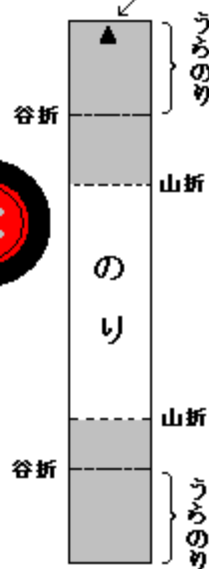

新居浜市消防本部

消防ポンプ自動車

ペーパーラフト

はしご台

底面補強用