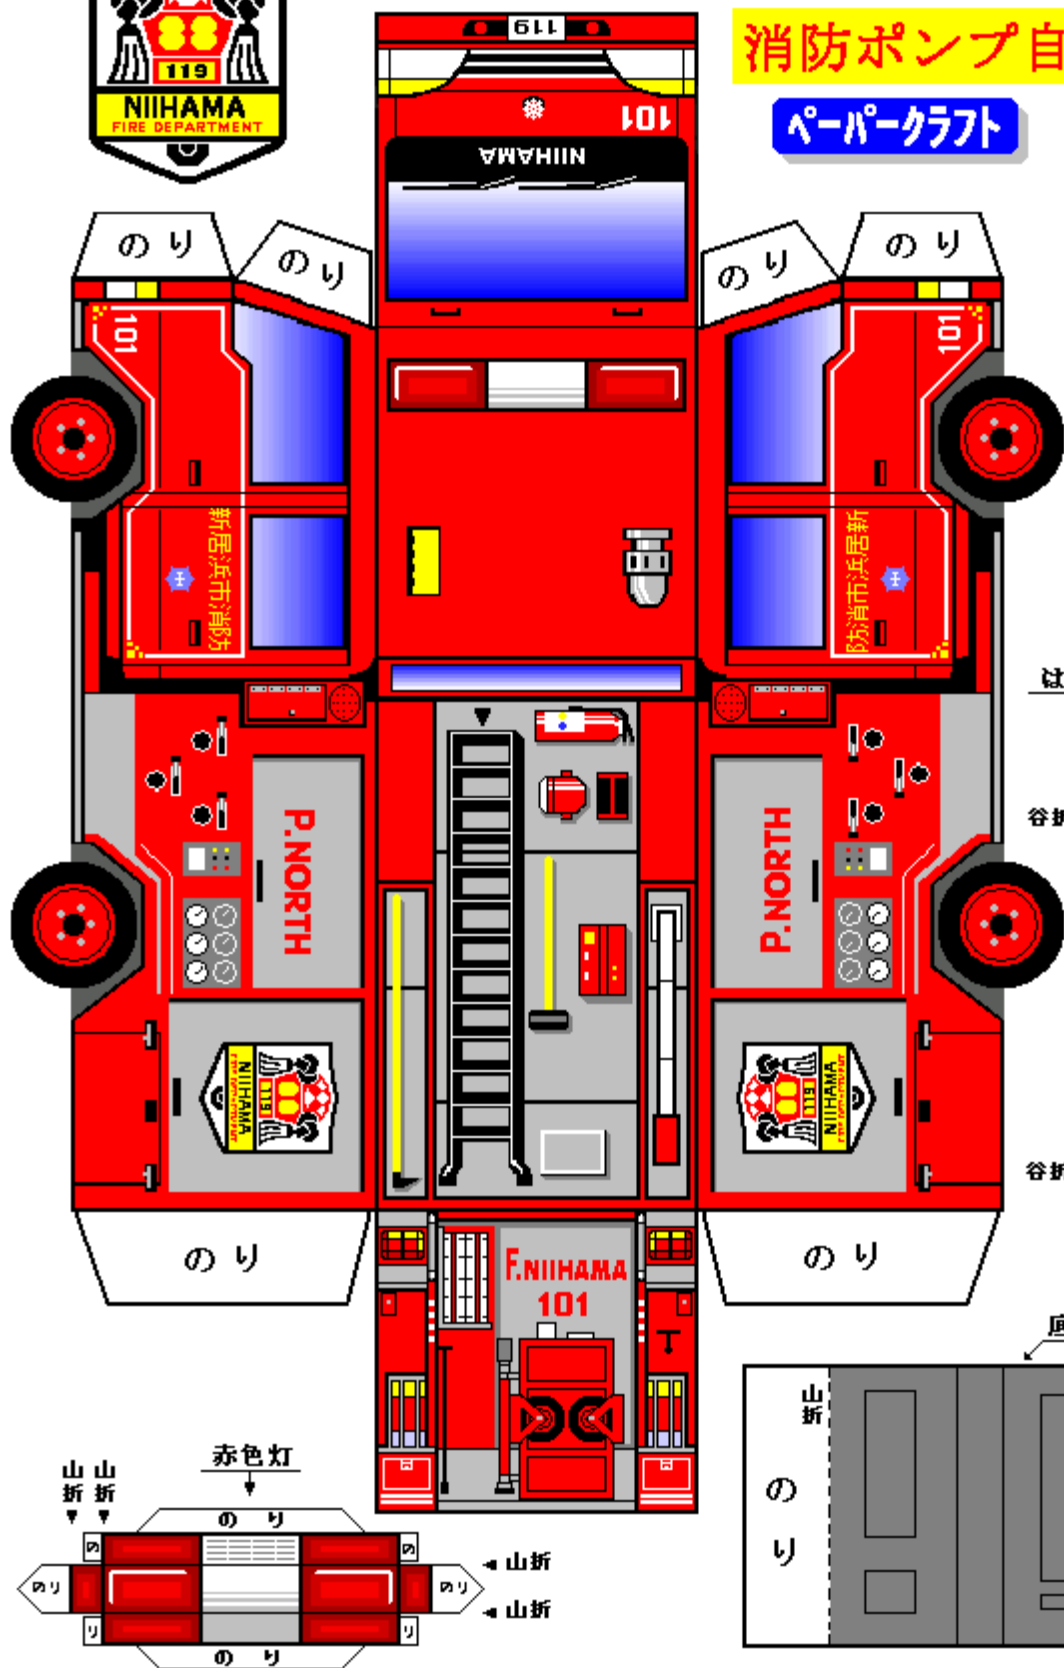

新居浜市消防本部

消防ポンプ自動車

ペーパーラフト

はしご台

底面補強用