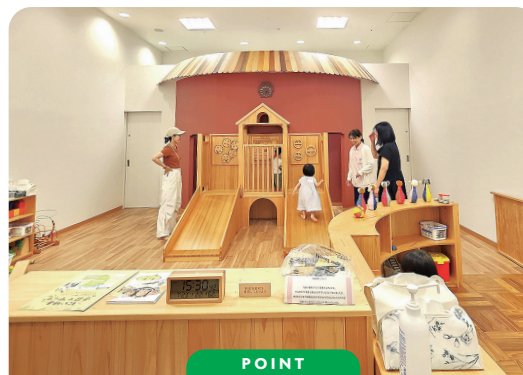

### POINT

子育てサークル  
「親子ふれあい遊び」  
※登録制

歌や音楽に合わせて身体を動かし、親子がふれあう。

子育てサークル  
「おさんぼ」  
※登録制

保育園周辺を散歩したり、園庭遊具で遊んだりする。

子育て相談  
(電話・面接)

月～金曜  
13:30～16:00

**場** 新須賀町3-4-5

## ② 子育て広場 ポノ