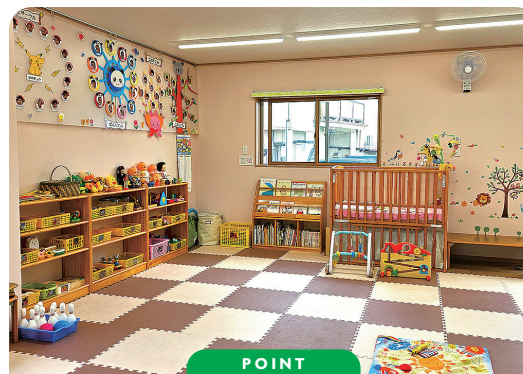

① 朝日保育園 地域子育て支援センター

MESSAGE

保育園に併設されている支援センターです。子育てには楽しいことばかりでなく、悩みも尽きませんが、どんな時でも「子どもを真ん中」にしながら、一緒に喜び合ったり、考え合ったりできる存在でありたいと思っています。子どもも大人もみんなつながりあって、楽しんで子育てしていきましょう。

POINT

子育てサークル
「親子ふれあい遊び」
※登録制

歌や音楽に合わせて身体を動かし、親子がふれあう。

子育てサークル
「おさんぼ」
※登録制

保育園周辺を散歩したり、園庭遊具で遊んだりする。

子育て相談
(電話・面接)

月～金曜
13:30～16:00

場 新須賀町3-4-5

TEL 0897-33-0188

時 10:00～16:00

休 土・日曜、祝日、お盆、
地方祭、年末年始など

MAP D-3

Instagram

市のHP