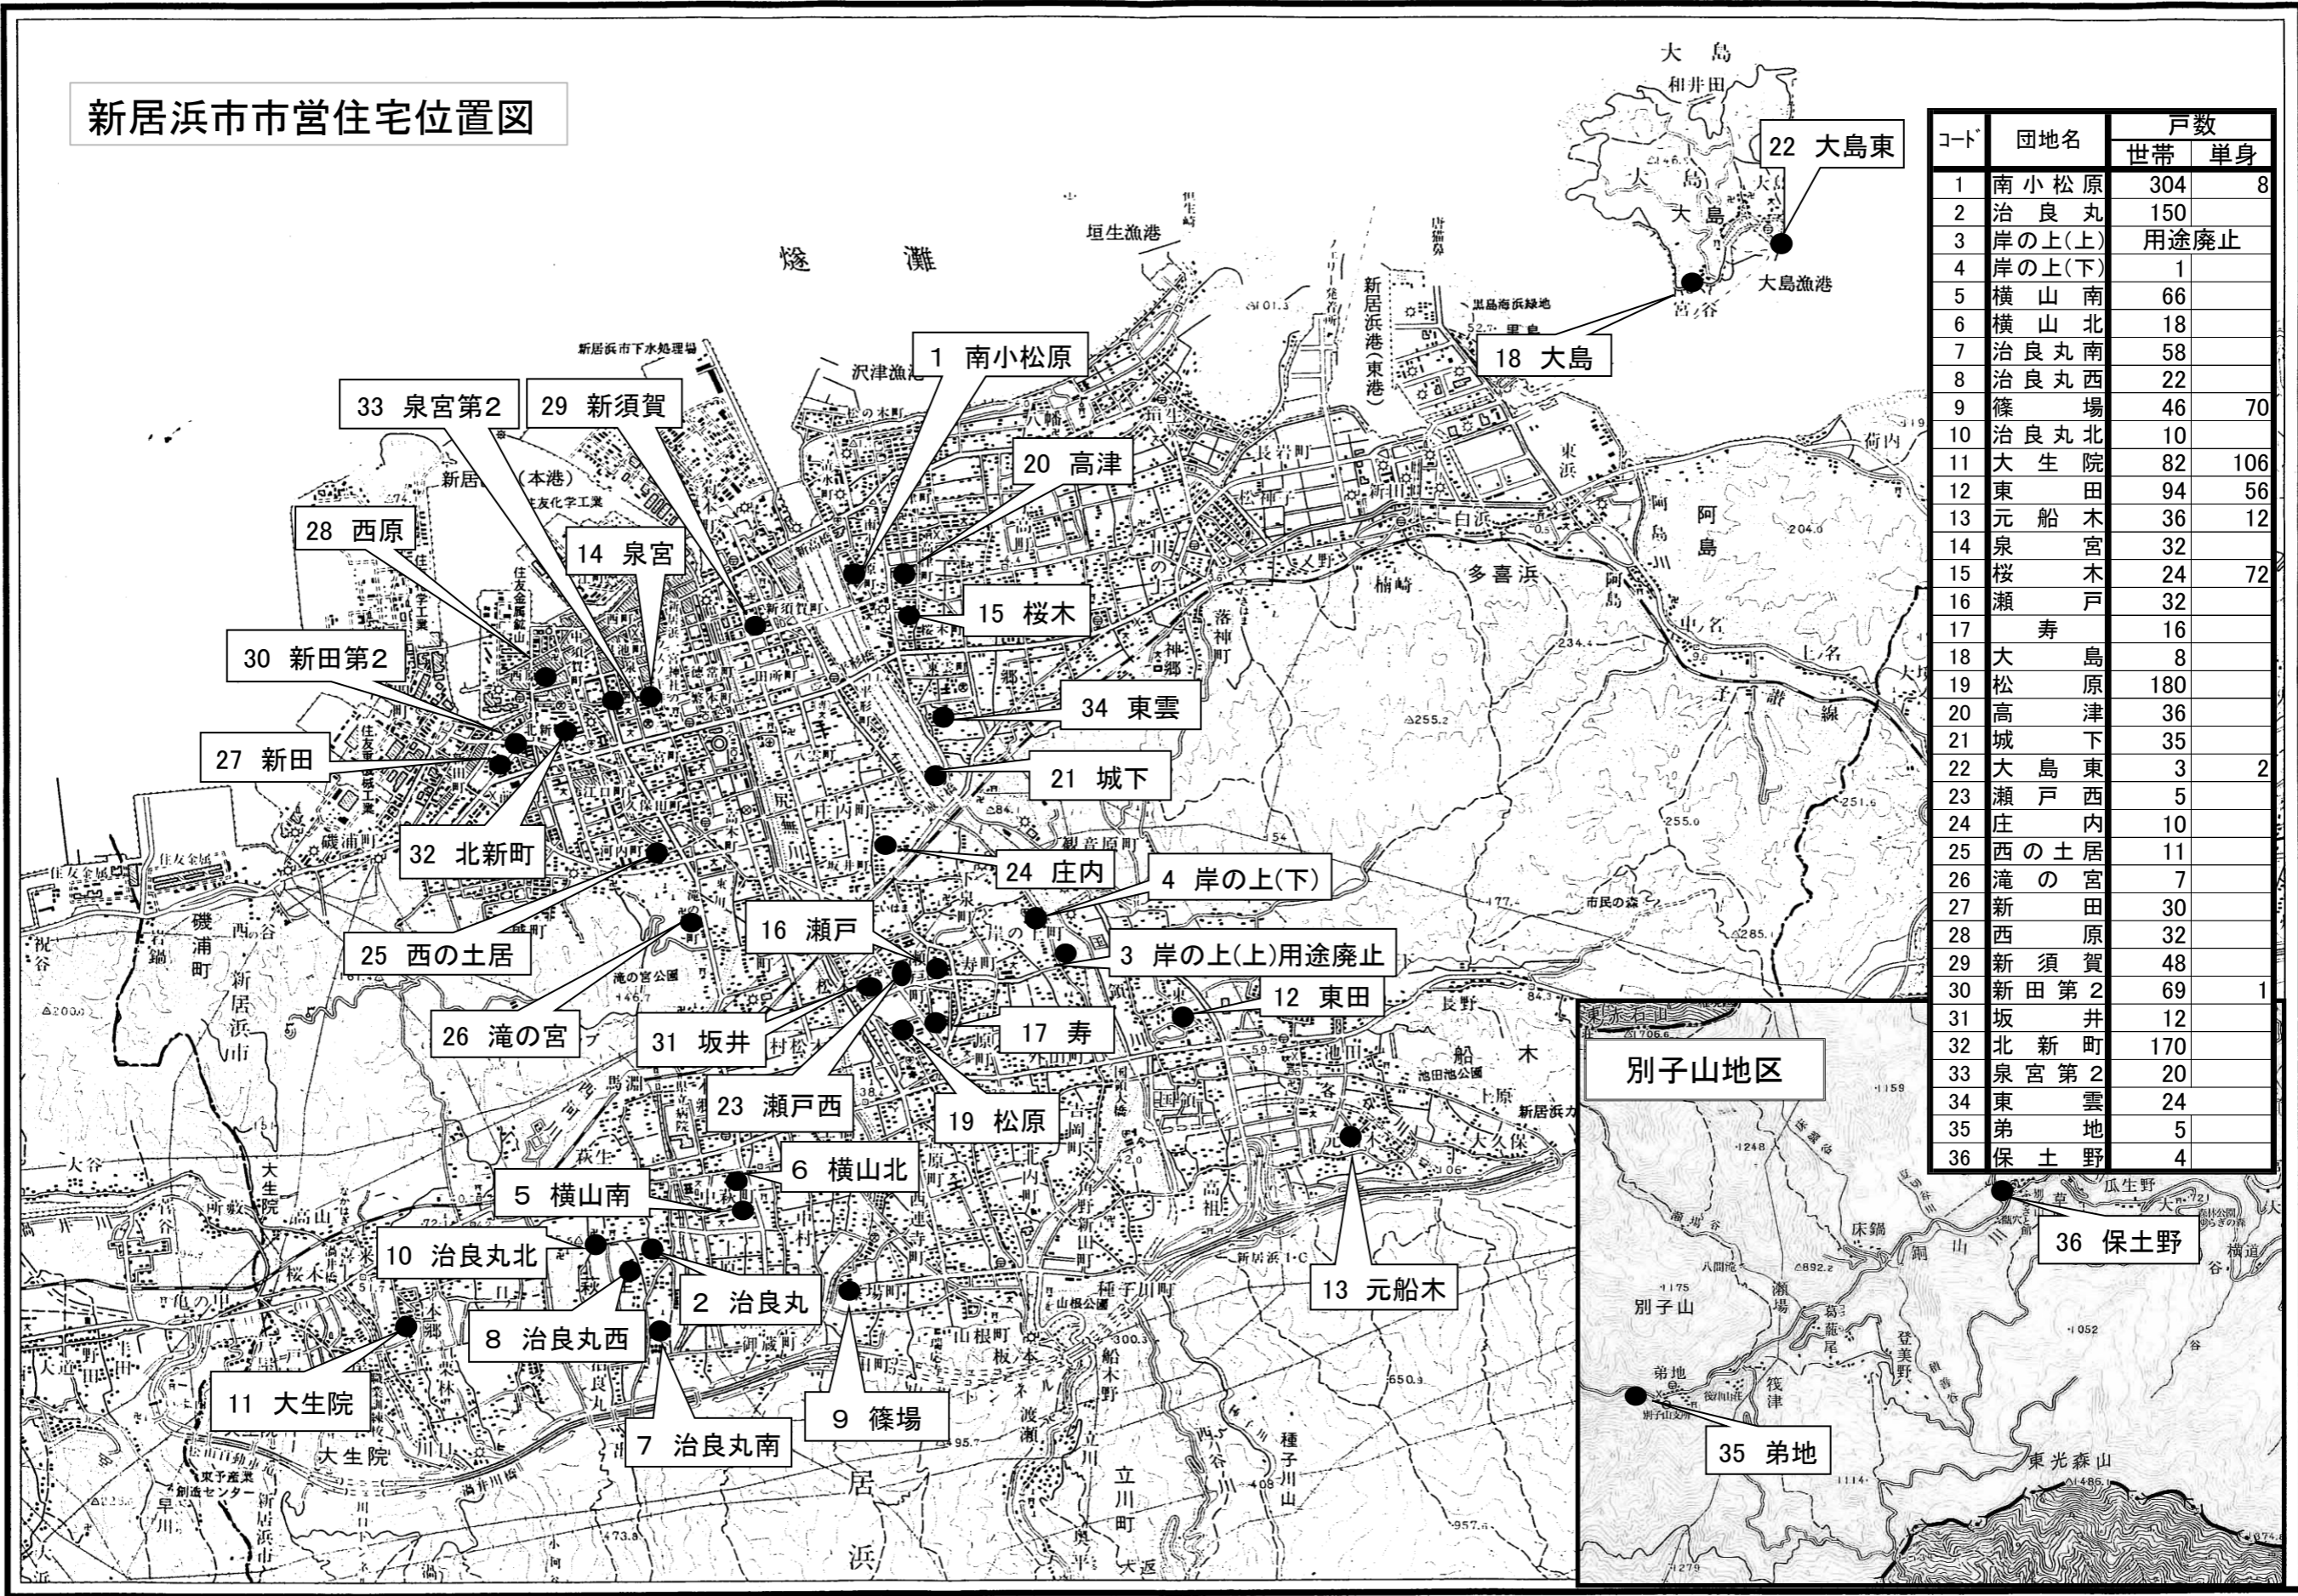

新居浜市市営住宅位置図

コード	団地名	戸数	
		世帯	単身
1	南小松原	304	8
2	治良丸	150	
3	岸の上(上)	用途廃止	
4	岸の上(下)	1	
5	横山南	66	
6	横山北	18	
7	治良丸南	58	
8	治良丸西	22	
9	篠場	46	70
10	治良丸北	10	
11	大生院	82	106
12	東田	94	56
13	元船木	36	12
14	泉宮	32	
15	桜木	24	72
16	瀬戸	32	
17	寿	16	
18	大島	8	
19	松原	180	
20	高津	36	
21	城下	35	
22	大島東	3	2
23	瀬戸西	5	
24	庄内	10	
25	西の土居	11	
26	滝の宮	7	
27	新田	30	
28	西原	32	
29	新須賀	48	
30	新田第2	69	1
31	坂井	12	
32	北新町	170	
33	泉宮第2	20	
34	東雲	24	
35	弟地	5	
36	保土野	4	