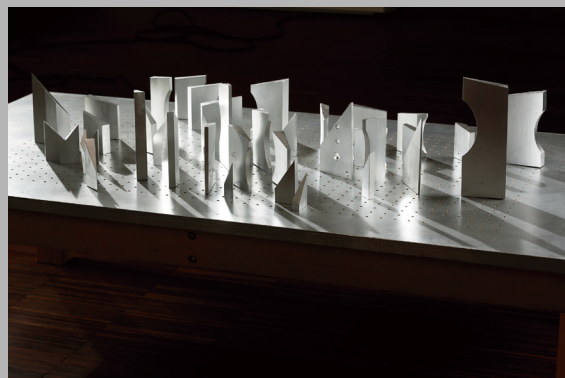

新居浜の美術コレクション展示 2023

Hello!NEW

“はじめまして”の
コレクション

2024 1/27 土 → 3/17 日

北代 省三《水路管理者必携》1987-94年
写真撮影：齋藤さだむ ©YOKOTA TOKYO

観覧無料

Niihama

Art collection