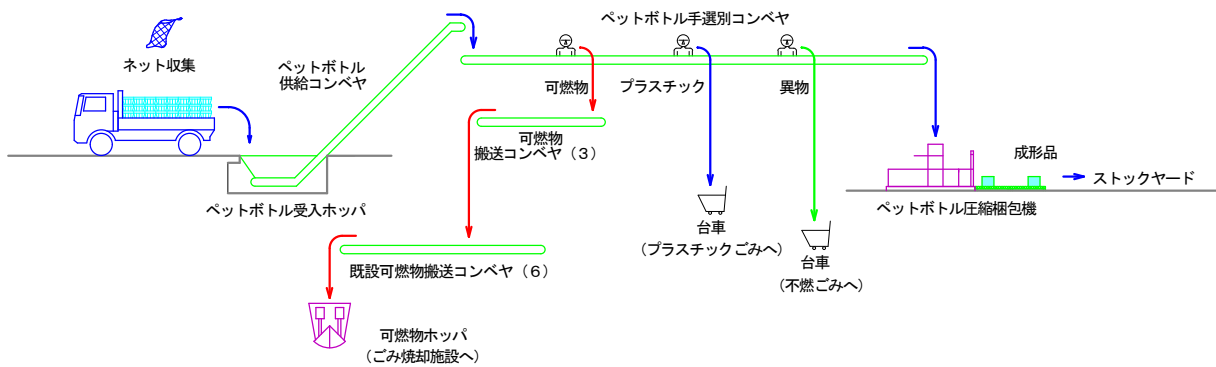

プラスチックごみ

6. 4 t / 日 (5時間)

ペットボトル

令和4年4月より供用

1. 2 t / 日 (5時間)

資源ごみ(缶)

2. 0 t / 日 (5時間)

不燃ごみ

4. 9 t / 日 (5時間)

資源ごみ(びん)

6. 2 t / 日

コンテナ収集

↓ スtockヤードに色別保管