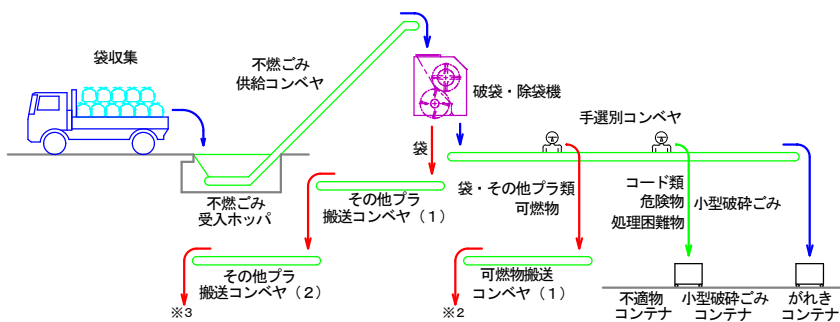

プラスチックごみ

6. 4 t / 日 (5時間)

ペットボトル

令和4年4月より供用

1. 2 t / 日 (5時間)

資源ごみ(缶)

2. 0 t / 日 (5時間)

不燃ごみ

4. 9 t / 日 (5時間)

資源ごみ(びん)

6. 2 t / 日

コンテナ収集

↓ スtockヤードに色別保管