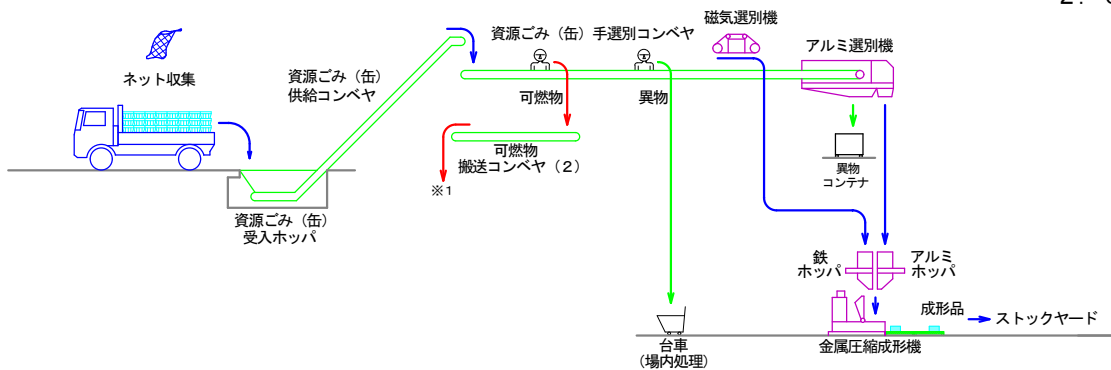

プラスチックごみ

6. 4 t / 日 (5時間)

ペットボトル

令和4年4月より供用

1. 2 t / 日 (5時間)

資源ごみ(缶)

2. 0 t / 日 (5時間)

不燃ごみ

4. 9 t / 日 (5時間)

資源ごみ(びん)

6. 2 t / 日

コンテナ収集

↓ スtockヤードに色別保管