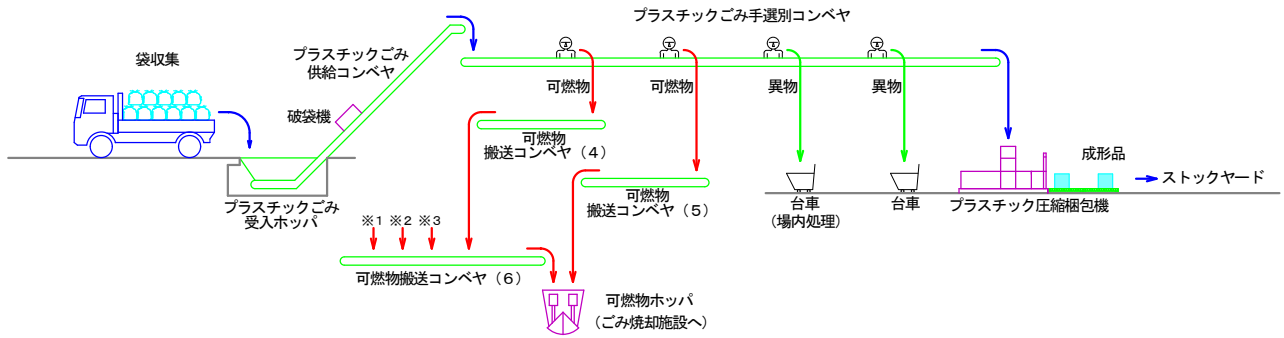

プラスチックごみ

6. 4 t / 日 (5時間)

ペットボトル

令和4年4月より供用

1. 2 t / 日 (5時間)

資源ごみ(缶)

2. 0 t / 日 (5時間)

不燃ごみ

4. 9 t / 日 (5時間)

資源ごみ(びん)

6. 2 t / 日

コンテナ収集

↓ スtockヤードに色別保管