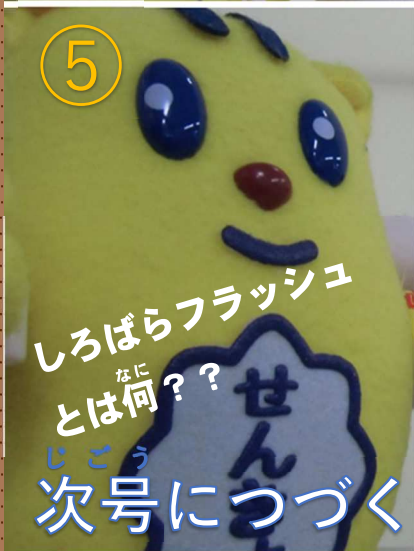

「そうだ、せんきよにいこう」②

せんきよ
選挙「コ」ネタの
コーナー

とうひょうしょない
投票所内。スマホで撮影や
つうわ
通話するのはダメ!?

まず、どうして「ダメ」なのかを知っておこう。
とうひょうしょ
投票所には、みんな「投票するために来ている」よね。つうわ
通話したり、しゃしんと
写真を撮ったり
という行為は、ほかの人たちにとっては
「迷惑」になってしまうからなんだ。
それに、とうひょう
投票している姿が他人のスマホ
などに写り込むことで、その人の投票の秘密
が守られない、ということになる場合もある
んだ。これはほうりつ
法律で罰せられる場合もあるの
で、とくにちゅうい
注意が必要だよ。

【01号の答】「別子銅山記念図書館」でした。

とうひょうしょ
投票所を
さが
探そう

こた
答えはせんかん新聞第3号で発表します

クイズ
ここはどこでしょう

- もん
・門があるから、どこかの学校かな。
- ひなんじよ かんぱん
・避難所の看板があるね。海拔7.1メートルってどのあたりだろう?

しんがっきはじ
新学期始めて早1ヶ月、新しいクラスに少しは慣れたでしょうか。

さて、新聞の作者が今回から変わりました。カメさんに負けず、情報