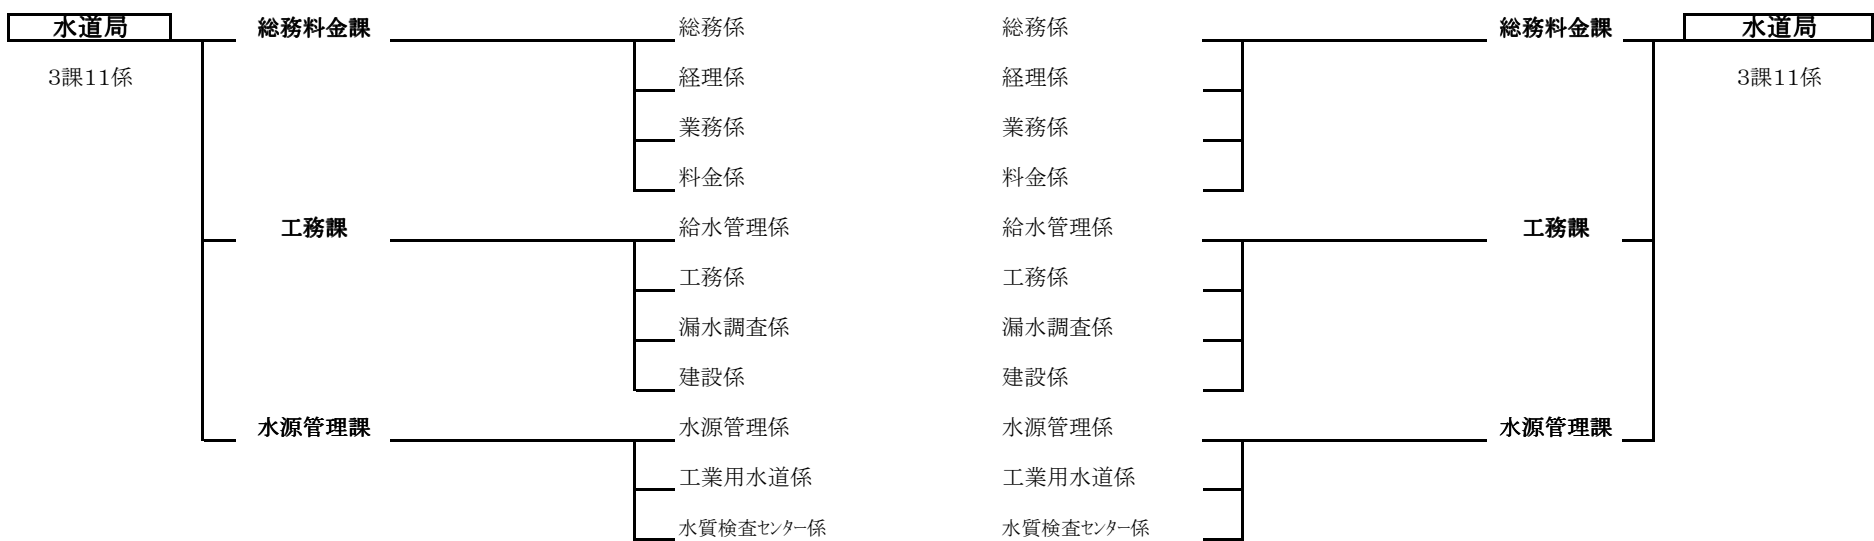

組 織 新 旧 対 照 表 (案)

子育て支援策の充実・強化のため、子育て支援係から母子児童係(医療、手当等を所管)を分離新設する。

変更前・・・11部66課202係(11部64課2室202係)
(港務課)を含む

(廃止)

変更後・・・11部68課205係(11部65課3室205係)
(港務課)を含む 2課(1課1室)3係 増