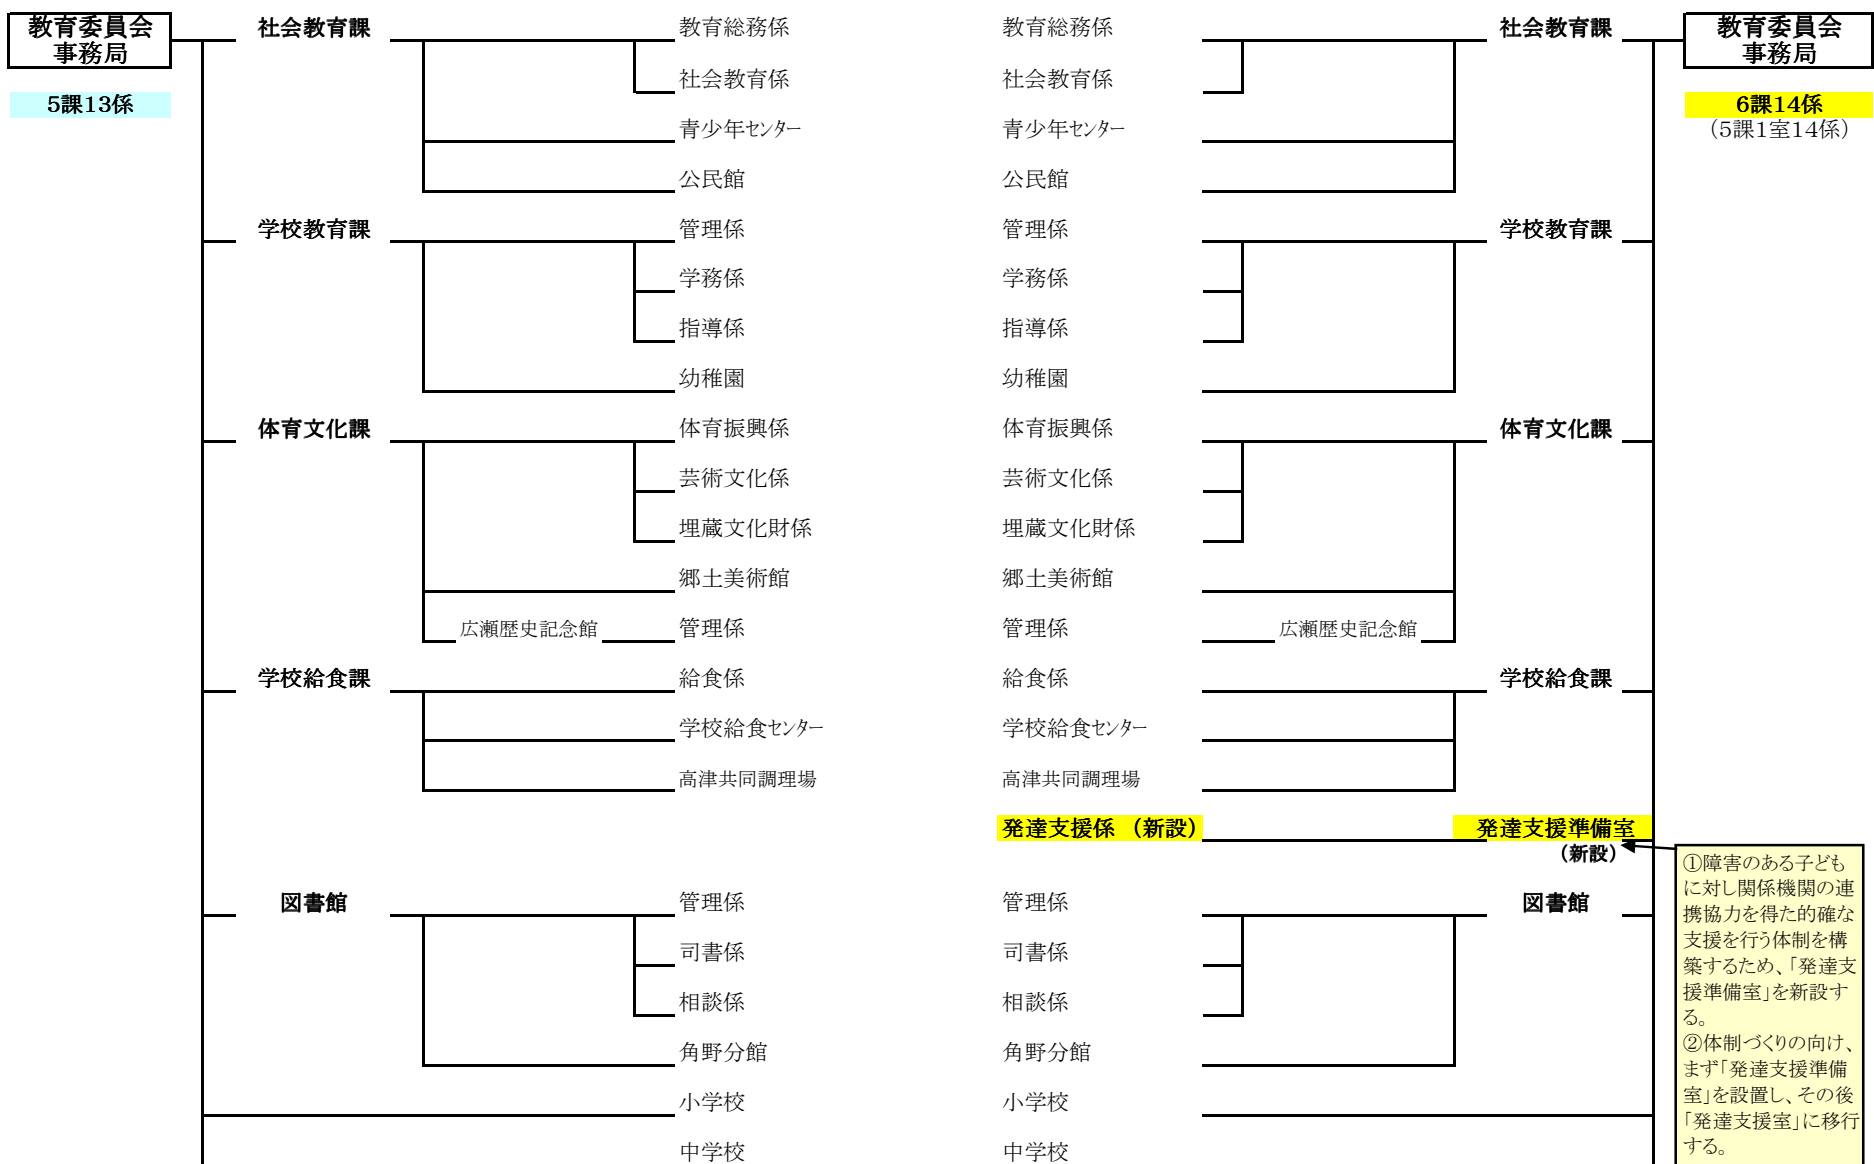

組 織 新 旧 対 照 表 (案)

子育て支援策の充実・強化のため、子育て支援係から母子児童係(医療、手当等を所管)を分離新設する。

変更前・・・11部66課202係(11部64課2室202係)
(港務課)を含む

(廃止)

変更後・・・11部68課205係(11部65課3室205係)
(港務課)を含む 2課(1課1室)3係 増