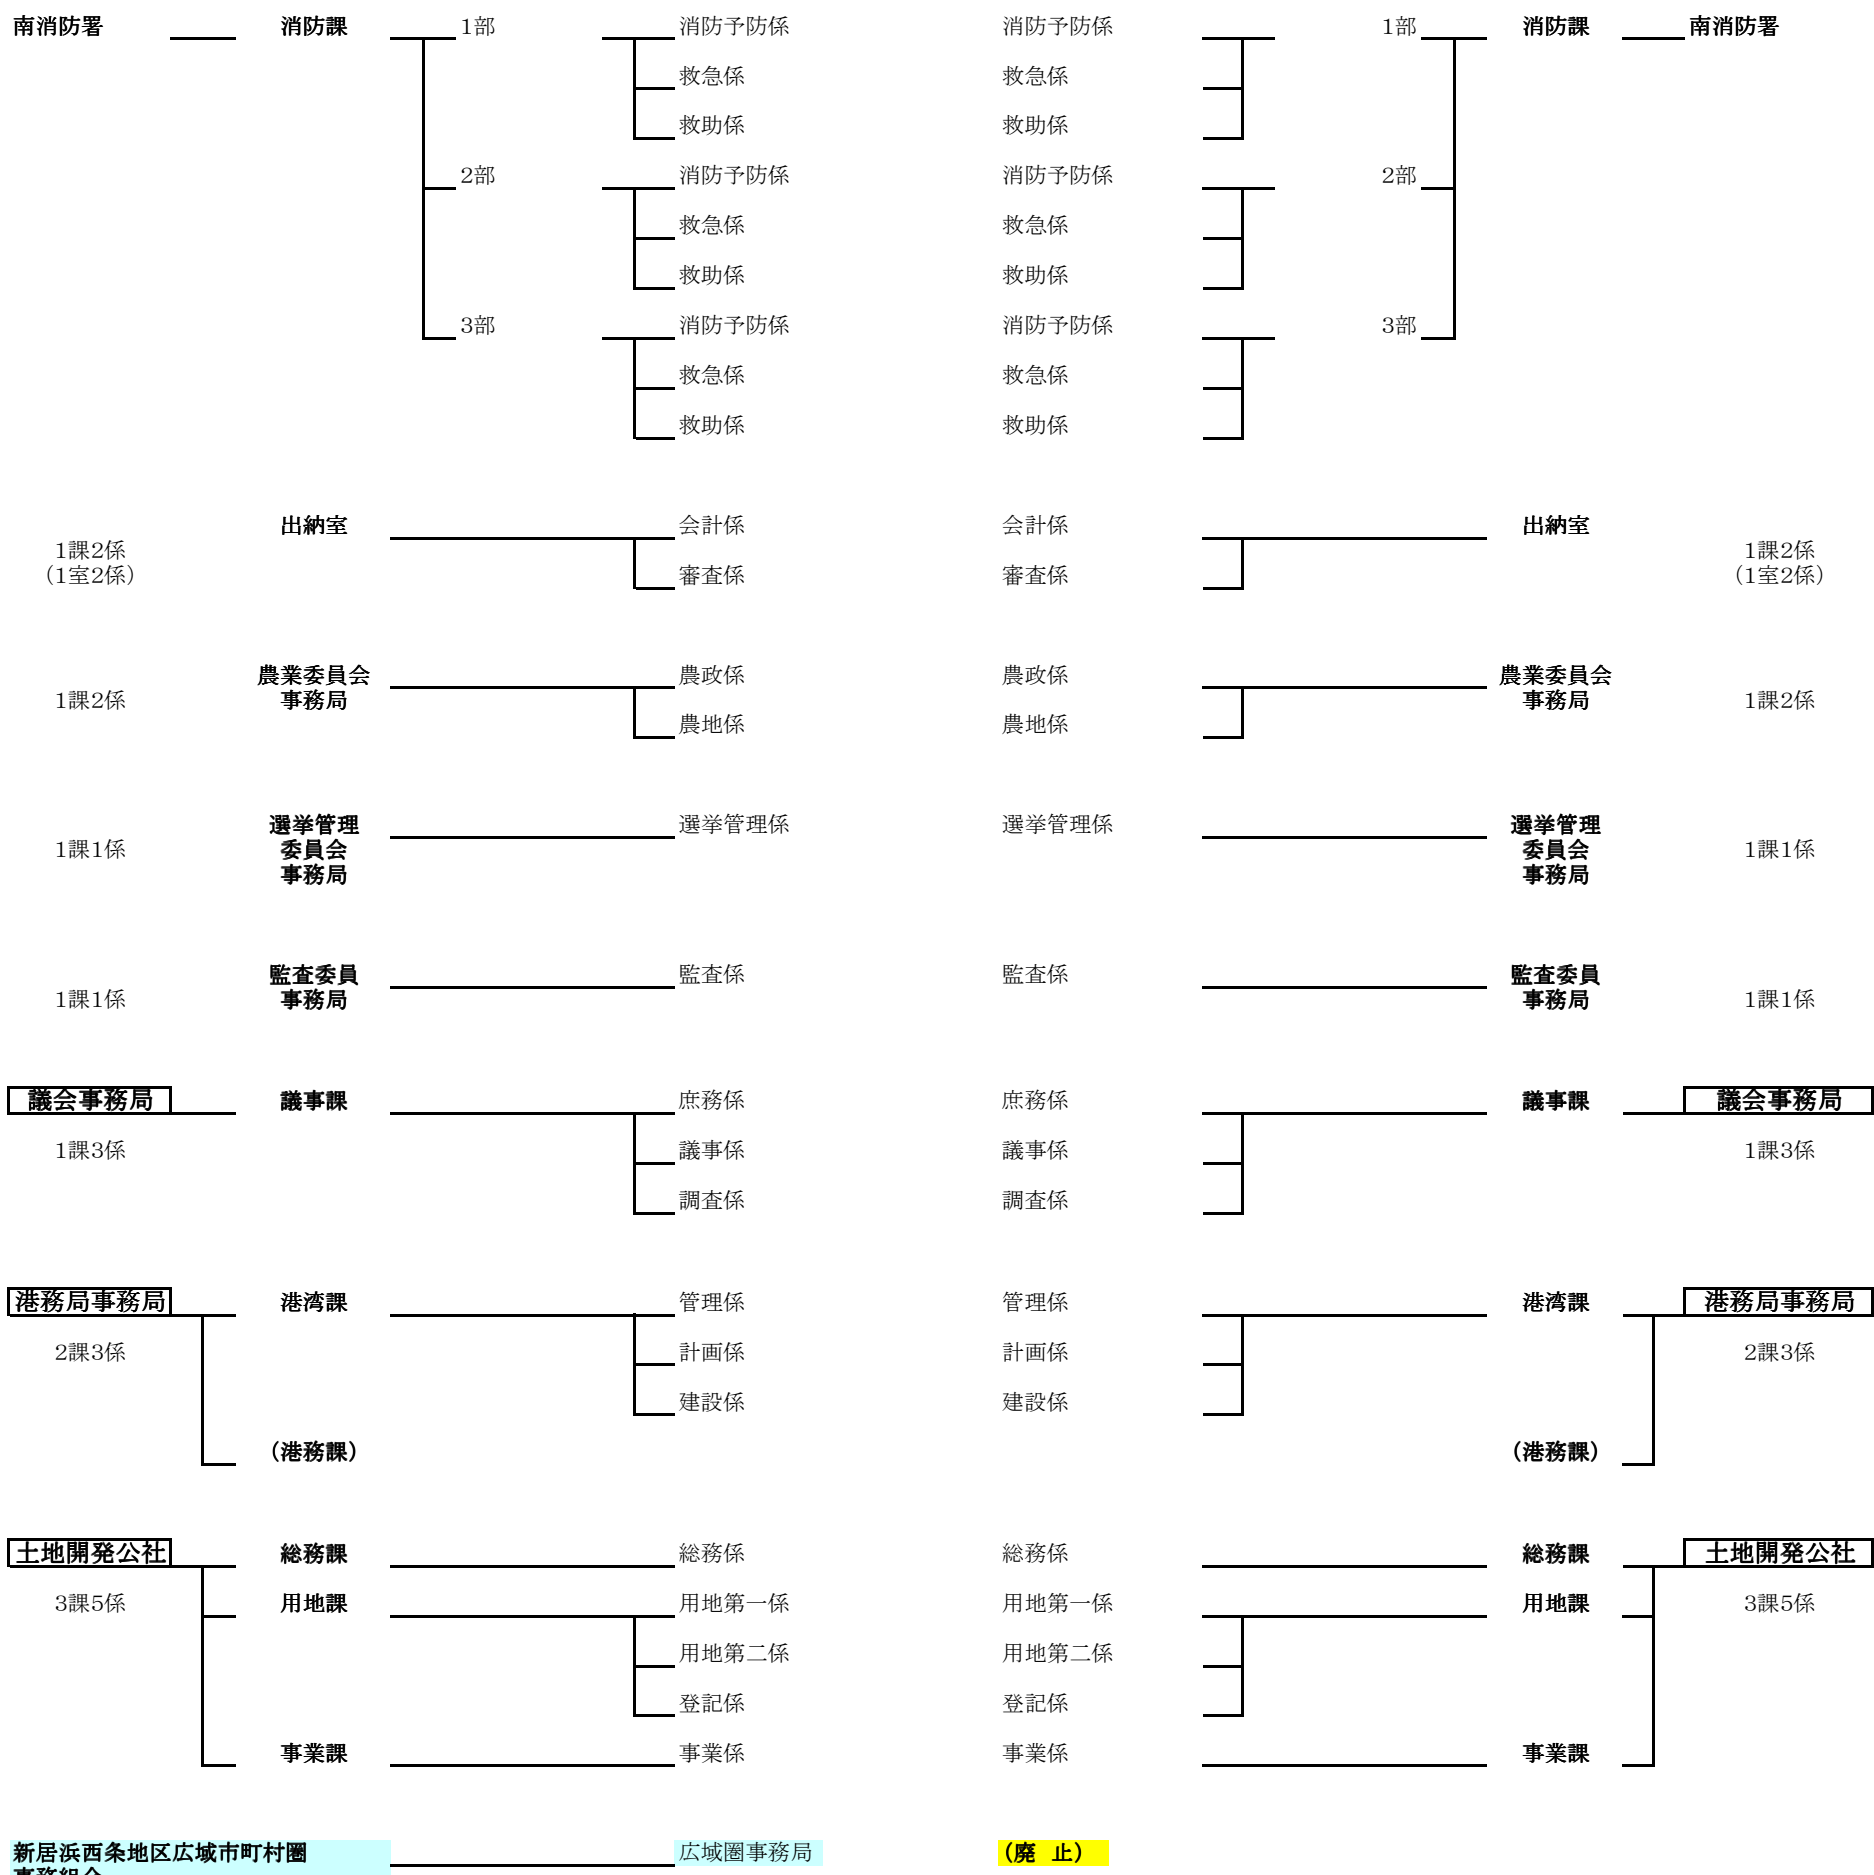

組 織 新 旧 対 照 表 (案)

子育て支援策の充実・強化のため、子育て支援係から母子児童係(医療、手当等を所管)を分離新設する。

変更前・・・11部66課202係(11部64課2室202係)
(港務課)を含む

(廃止)

変更後・・・11部68課205係(11部65課3室205係)
(港務課)を含む 2課(1課1室)3係 増