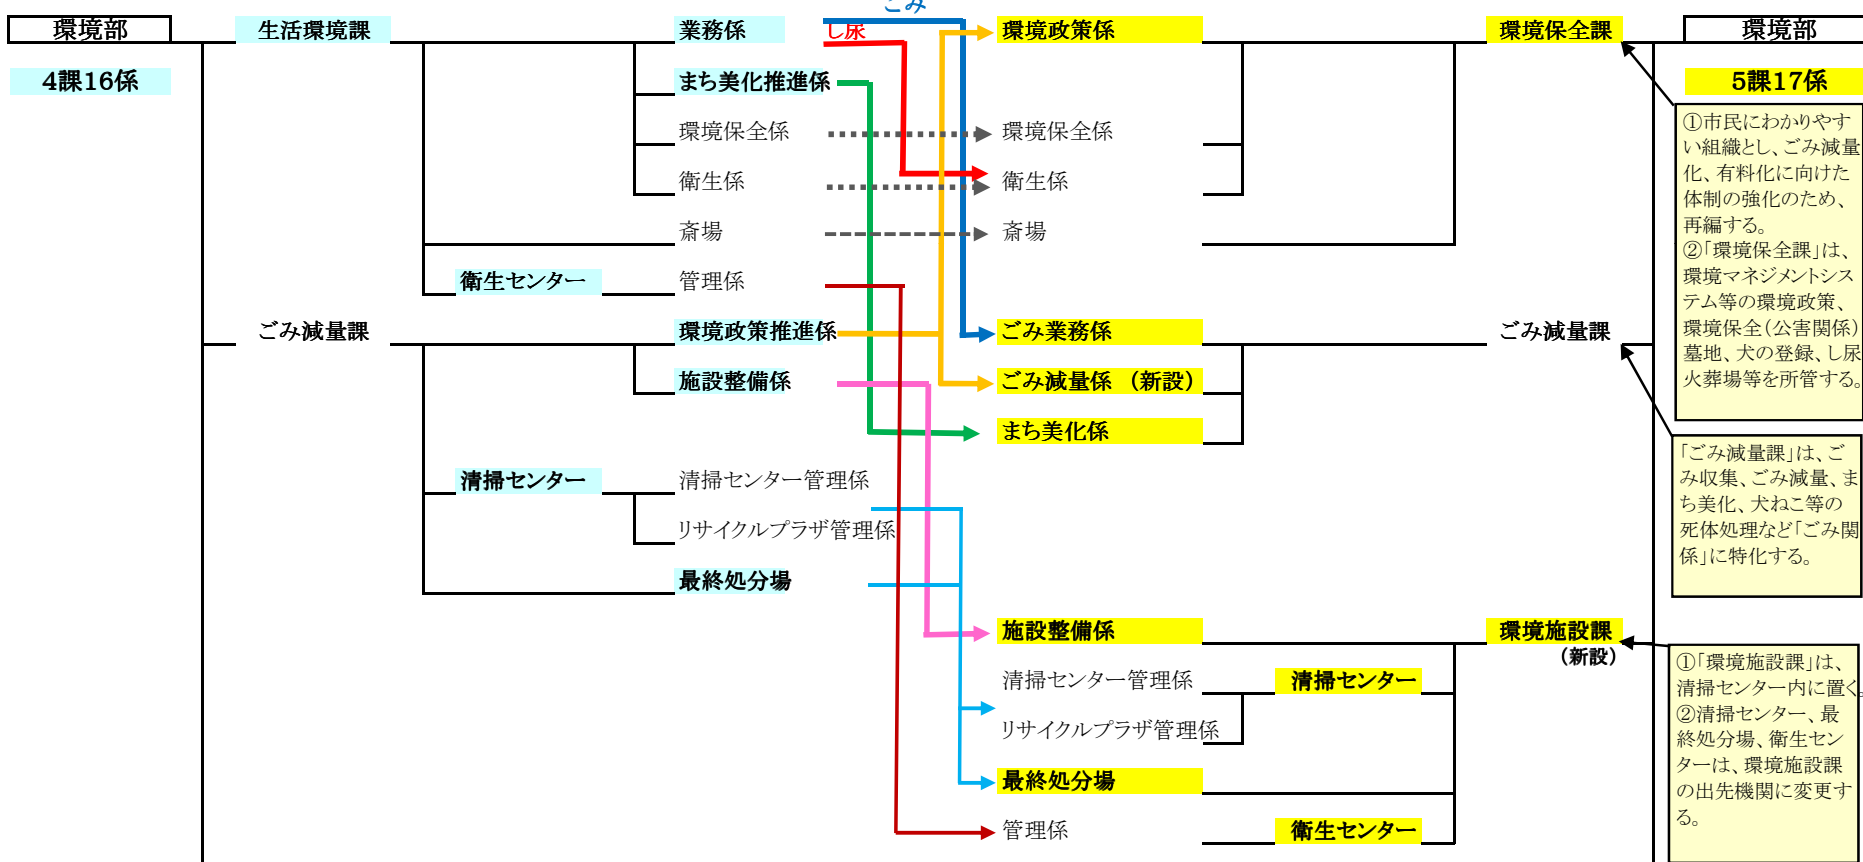

組 織 新 旧 対 照 表 (案)

子育て支援策の充実・強化のため、子育て支援係から母子児童係(医療、手当等を所管)を分離新設する。

変更前・・・11部66課202係(11部64課2室202係)
(港務課)を含む

(廃止)

変更後・・・11部68課205係(11部65課3室205係)
(港務課)を含む 2課(1課1室)3係 増