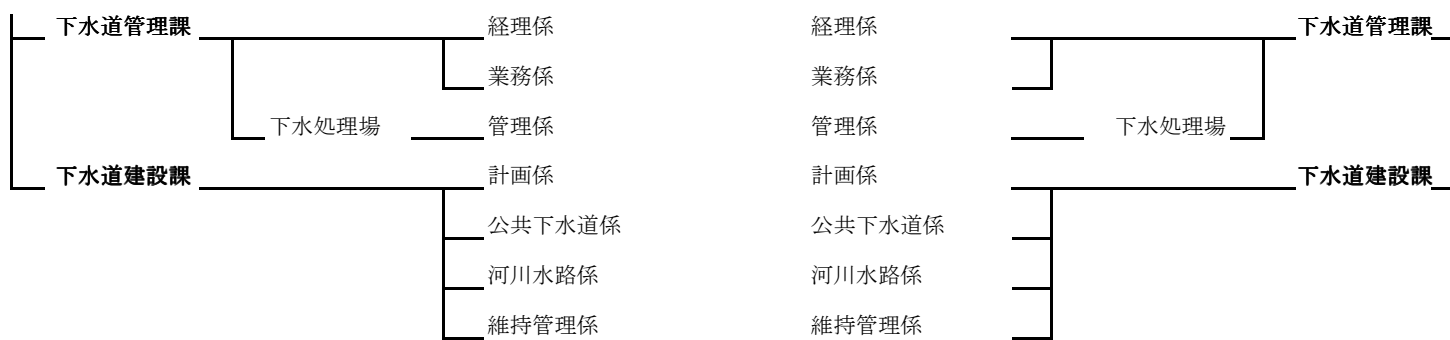

組 織 新 旧 対 照 表 (案)

子育て支援策の充実・強化のため、子育て支援係から母子児童係(医療、手当等を所管)を分離新設する。

変更前・・・11部66課202係(11部64課2室202係)
(港務課)を含む

(廃止)

変更後・・・11部68課205係(11部65課3室205係)
(港務課)を含む 2課(1課1室)3係 増