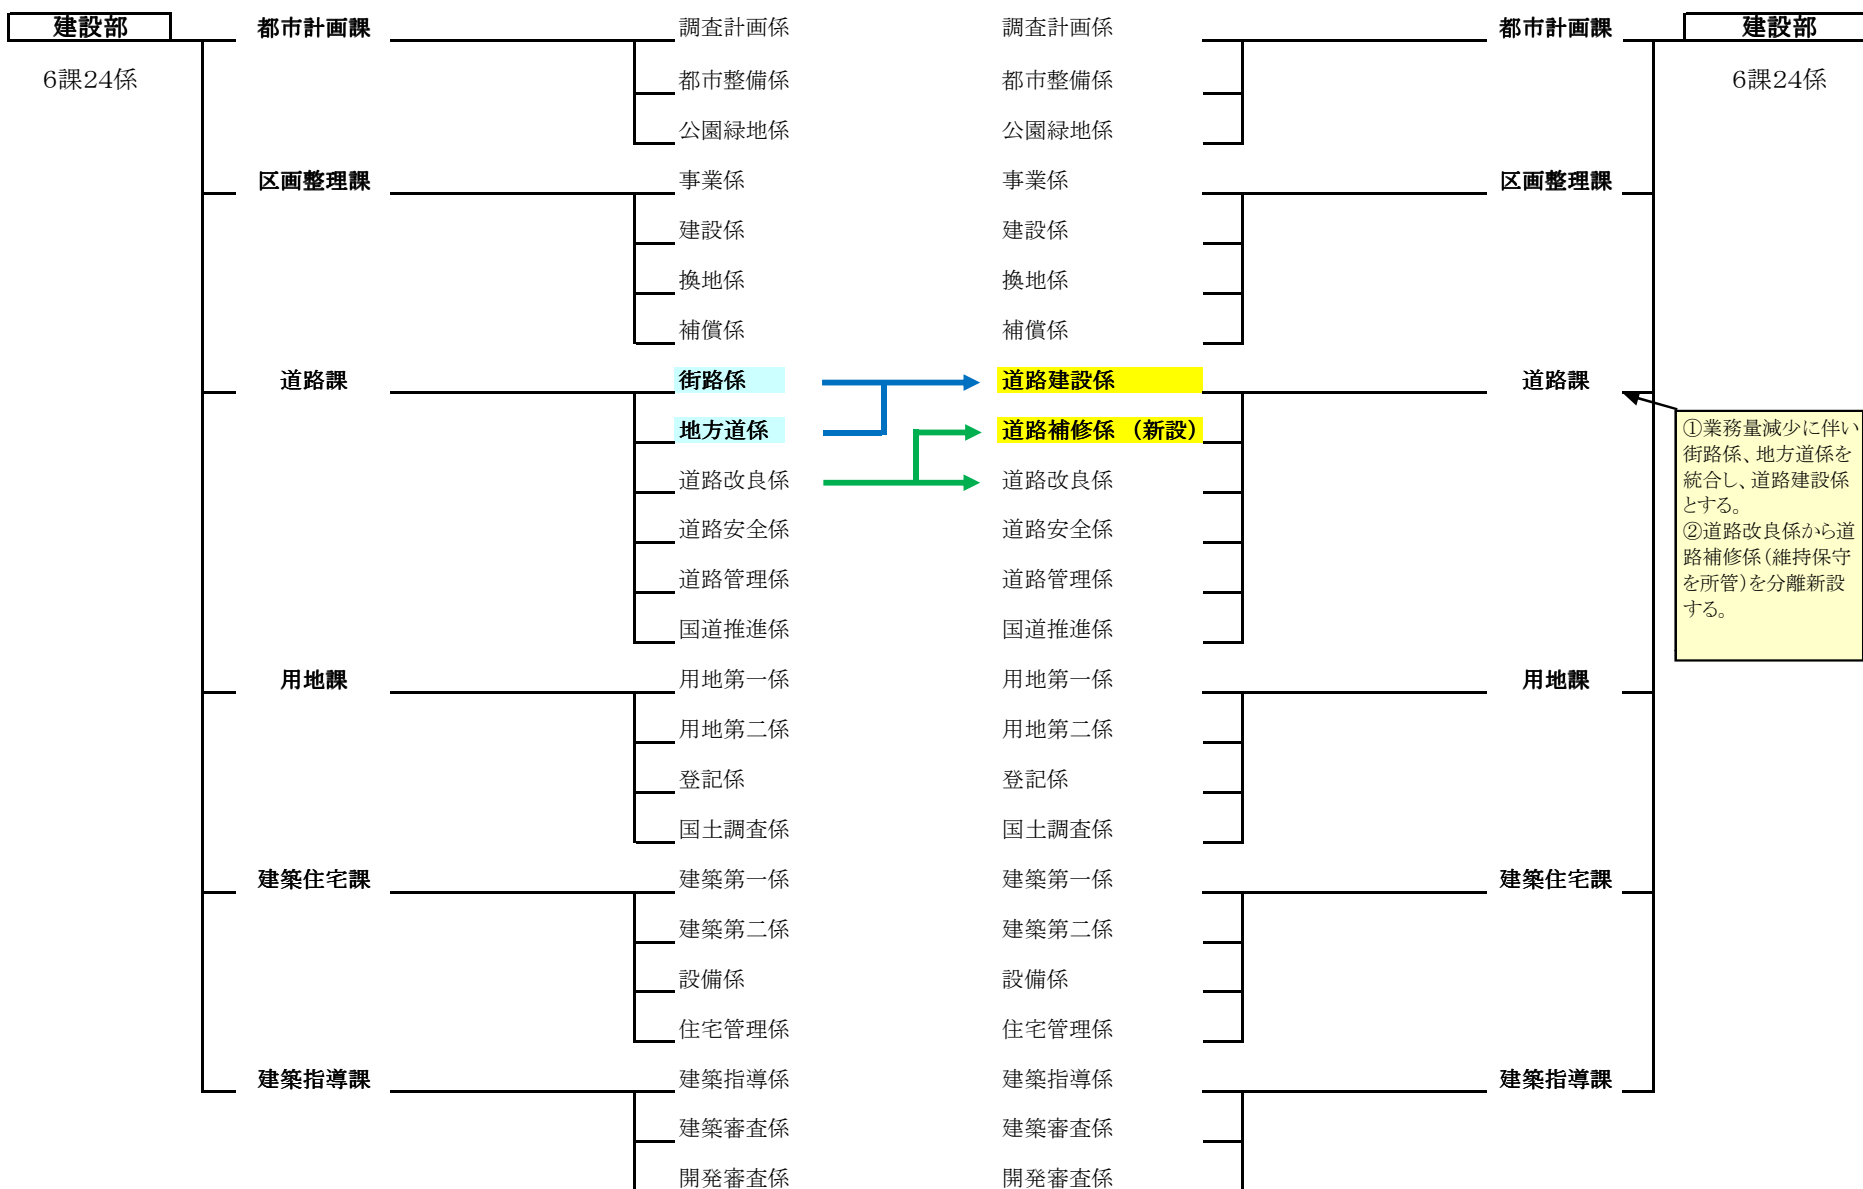

組 織 新 旧 対 照 表 (案)

子育て支援策の充実・強化のため、子育て支援係から母子児童係(医療、手当等を所管)を分離新設する。

変更前・・・11部66課202係(11部64課2室202係)
(港務課)を含む

(廃止)

変更後・・・11部68課205係(11部65課3室205係)
(港務課)を含む 2課(1課1室)3係 増