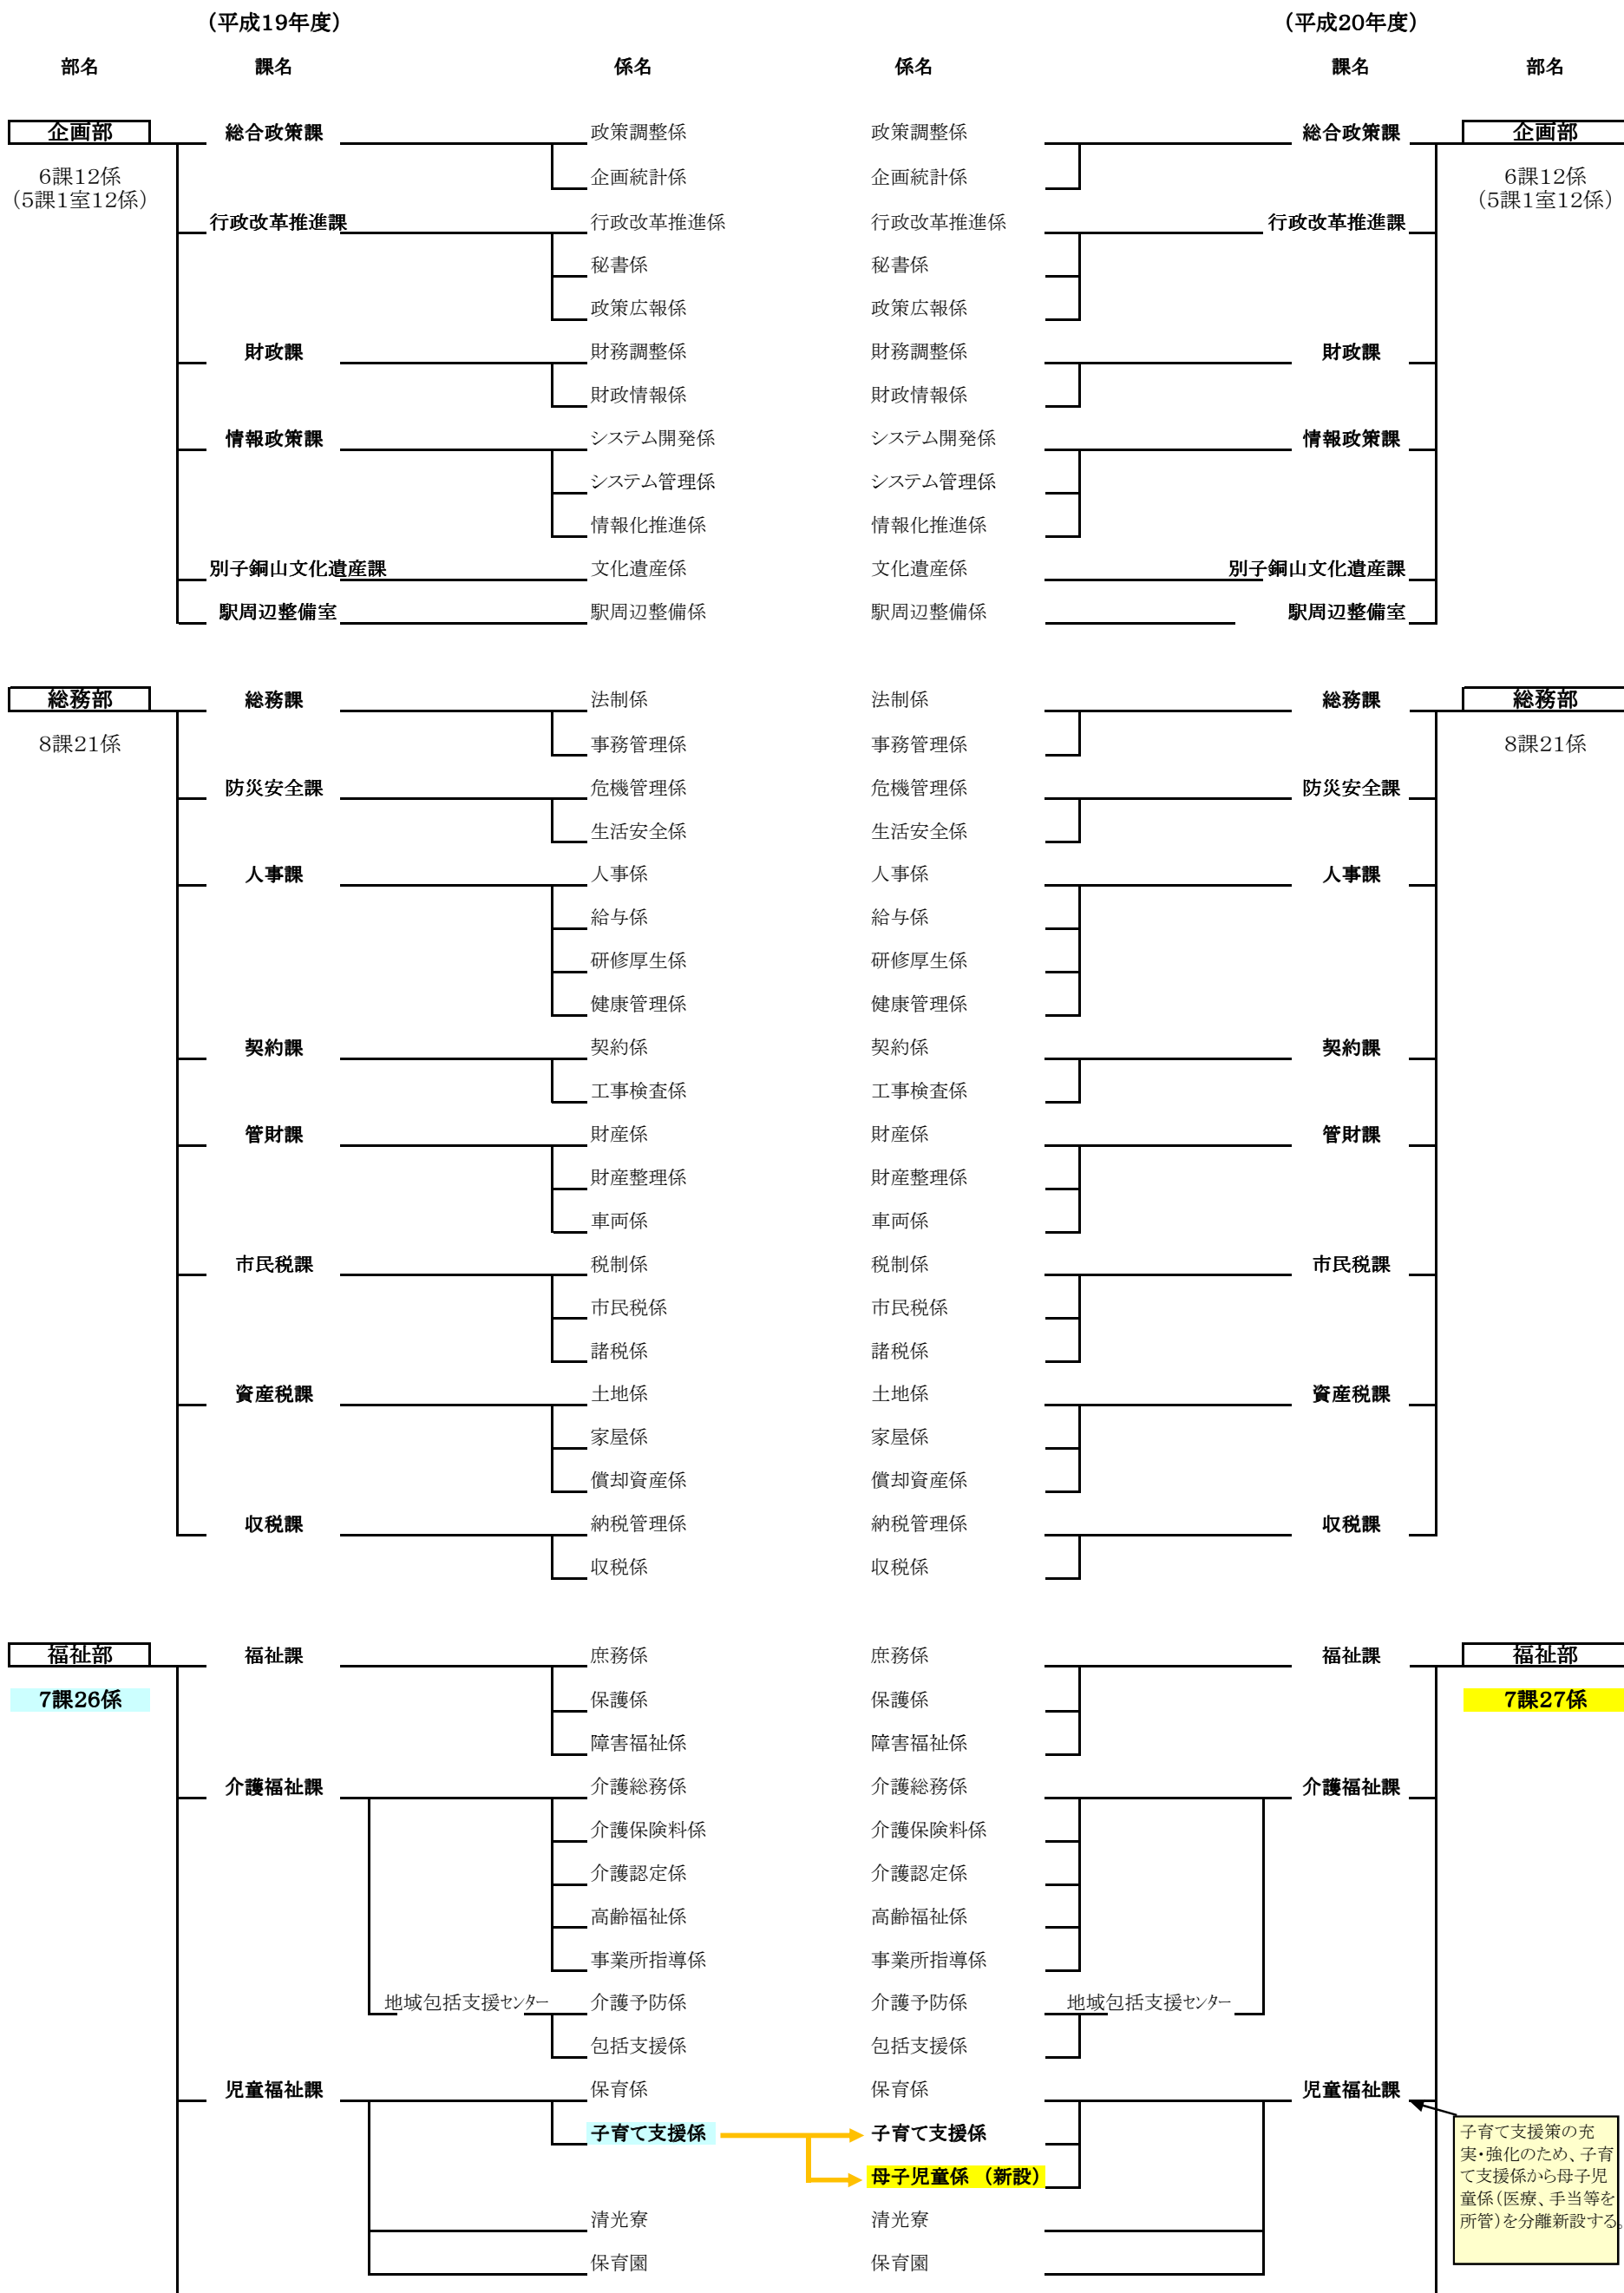

組 織 新 旧 対 照 表 (案)

子育て支援策の充実・強化のため、子育て支援係から母子児童係(医療、手当等を所管)を分離新設する。

変更前・・・11部66課202係(11部64課2室202係)
(港務課)を含む

(廃止)

変更後・・・11部68課205係(11部65課3室205係)
(港務課)を含む 2課(1課1室)3係 増