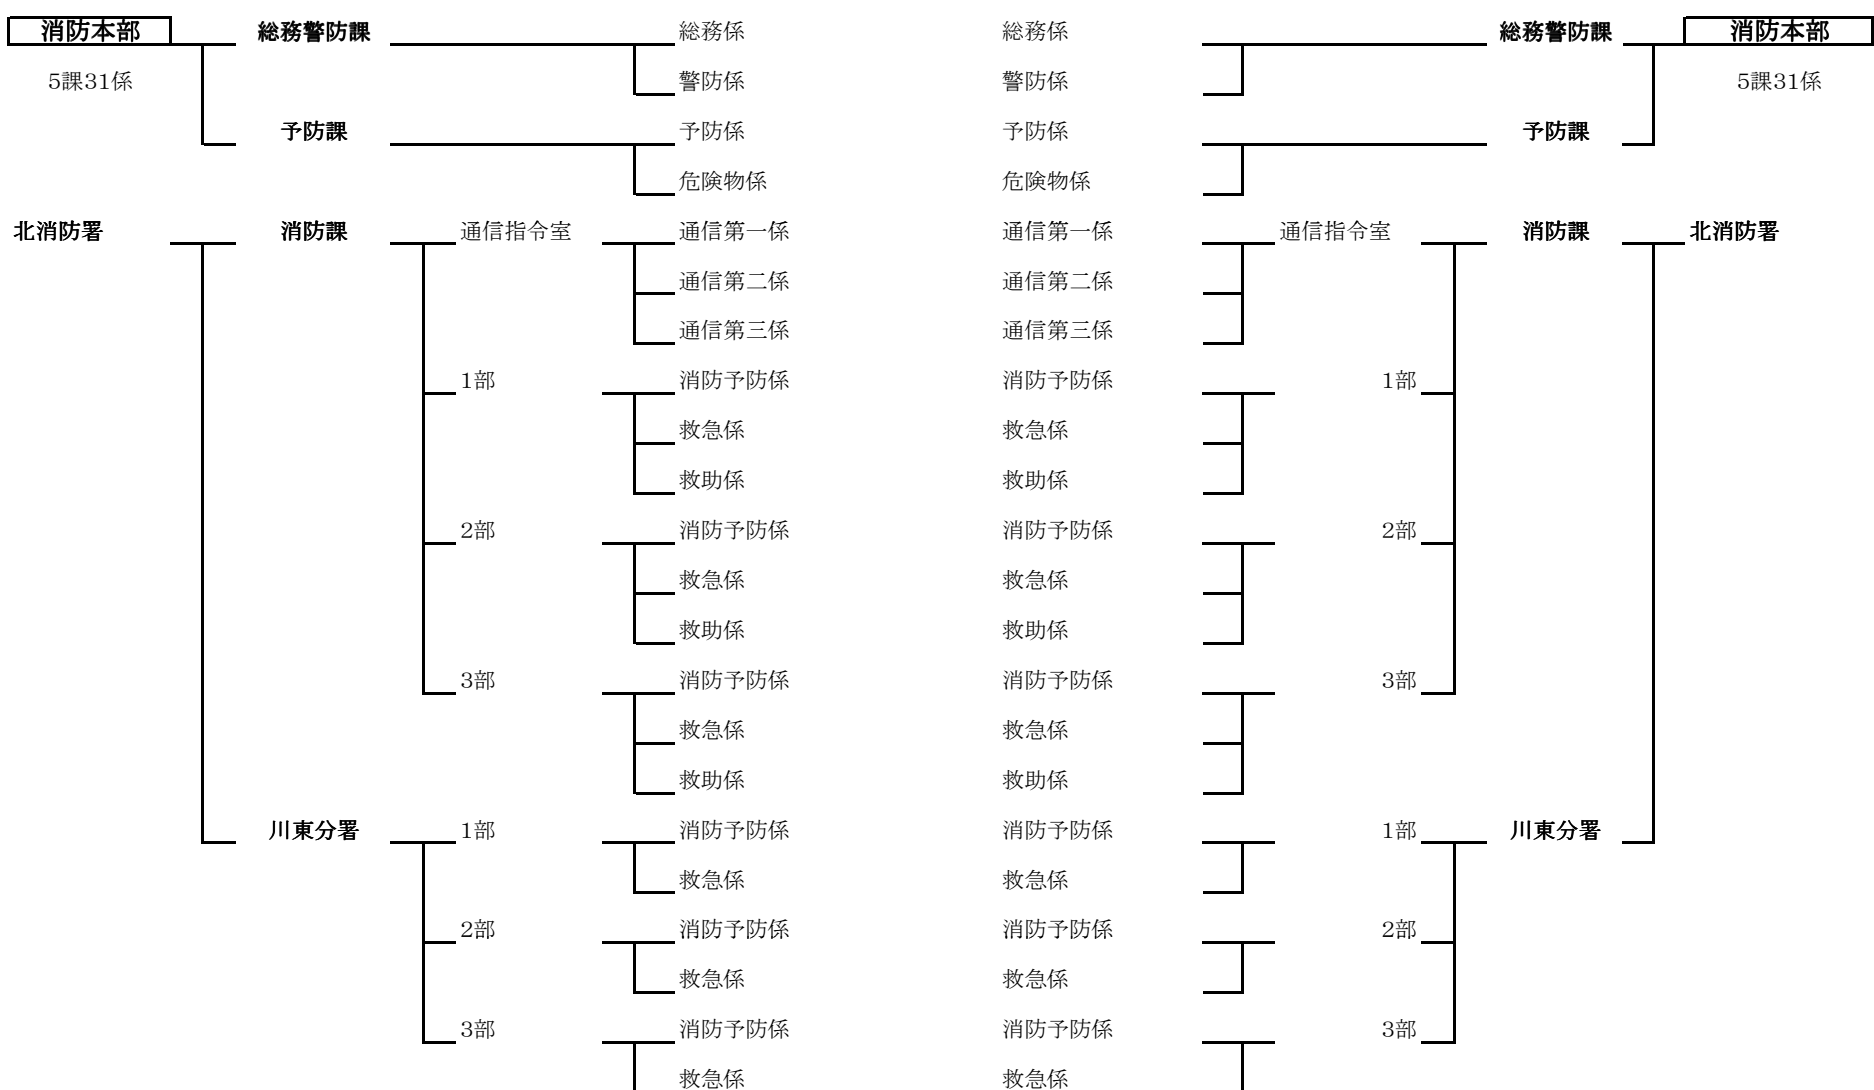

組 織 新 旧 対 照 表 (案)

子育て支援策の充実・強化のため、子育て支援係から母子児童係(医療、手当等を所管)を分離新設する。

変更前・・・11部66課202係(11部64課2室202係)
(港務課)を含む

(廃止)

変更後・・・11部68課205係(11部65課3室205係)
(港務課)を含む 2課(1課1室)3係 増