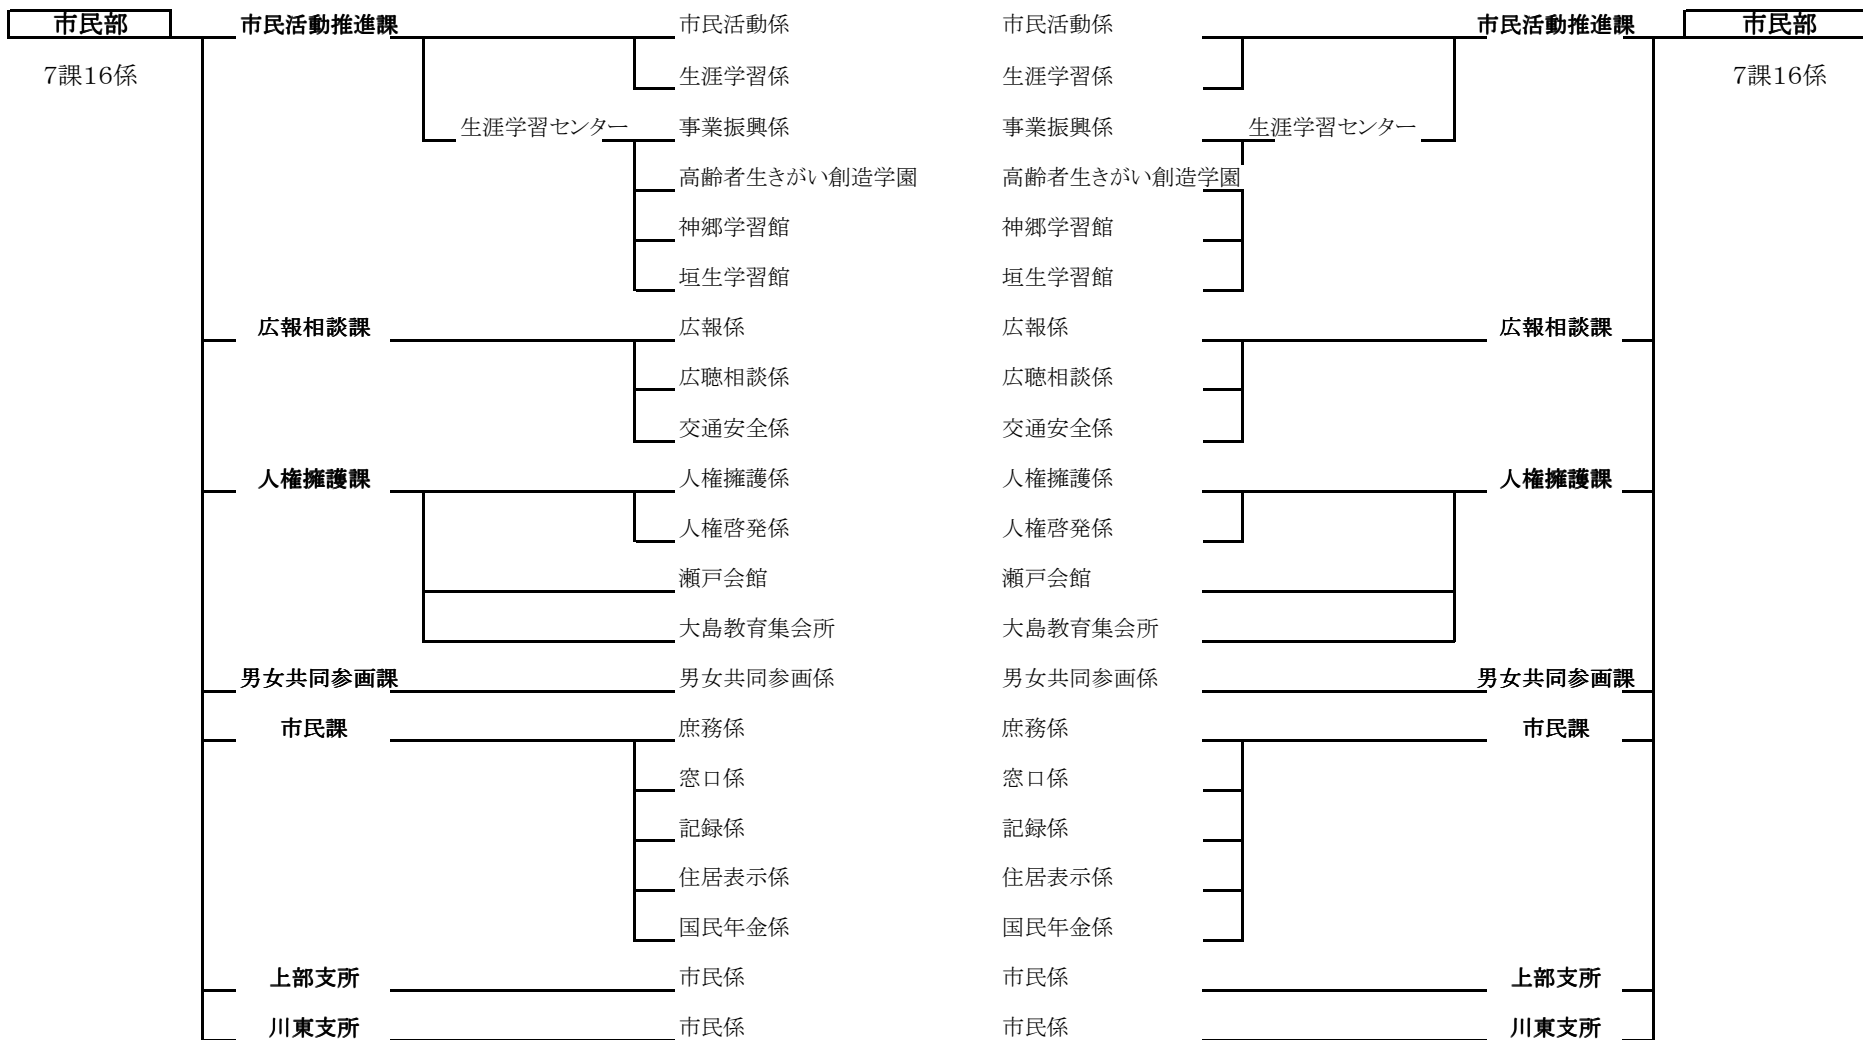

組 織 新 旧 対 照 表 (案)

子育て支援策の充実・強化のため、子育て支援係から母子児童係(医療、手当等を所管)を分離新設する。

変更前・・・11部66課202係(11部64課2室202係)
(港務課)を含む

(廃止)

変更後・・・11部68課205係(11部65課3室205係)
(港務課)を含む 2課(1課1室)3係 増