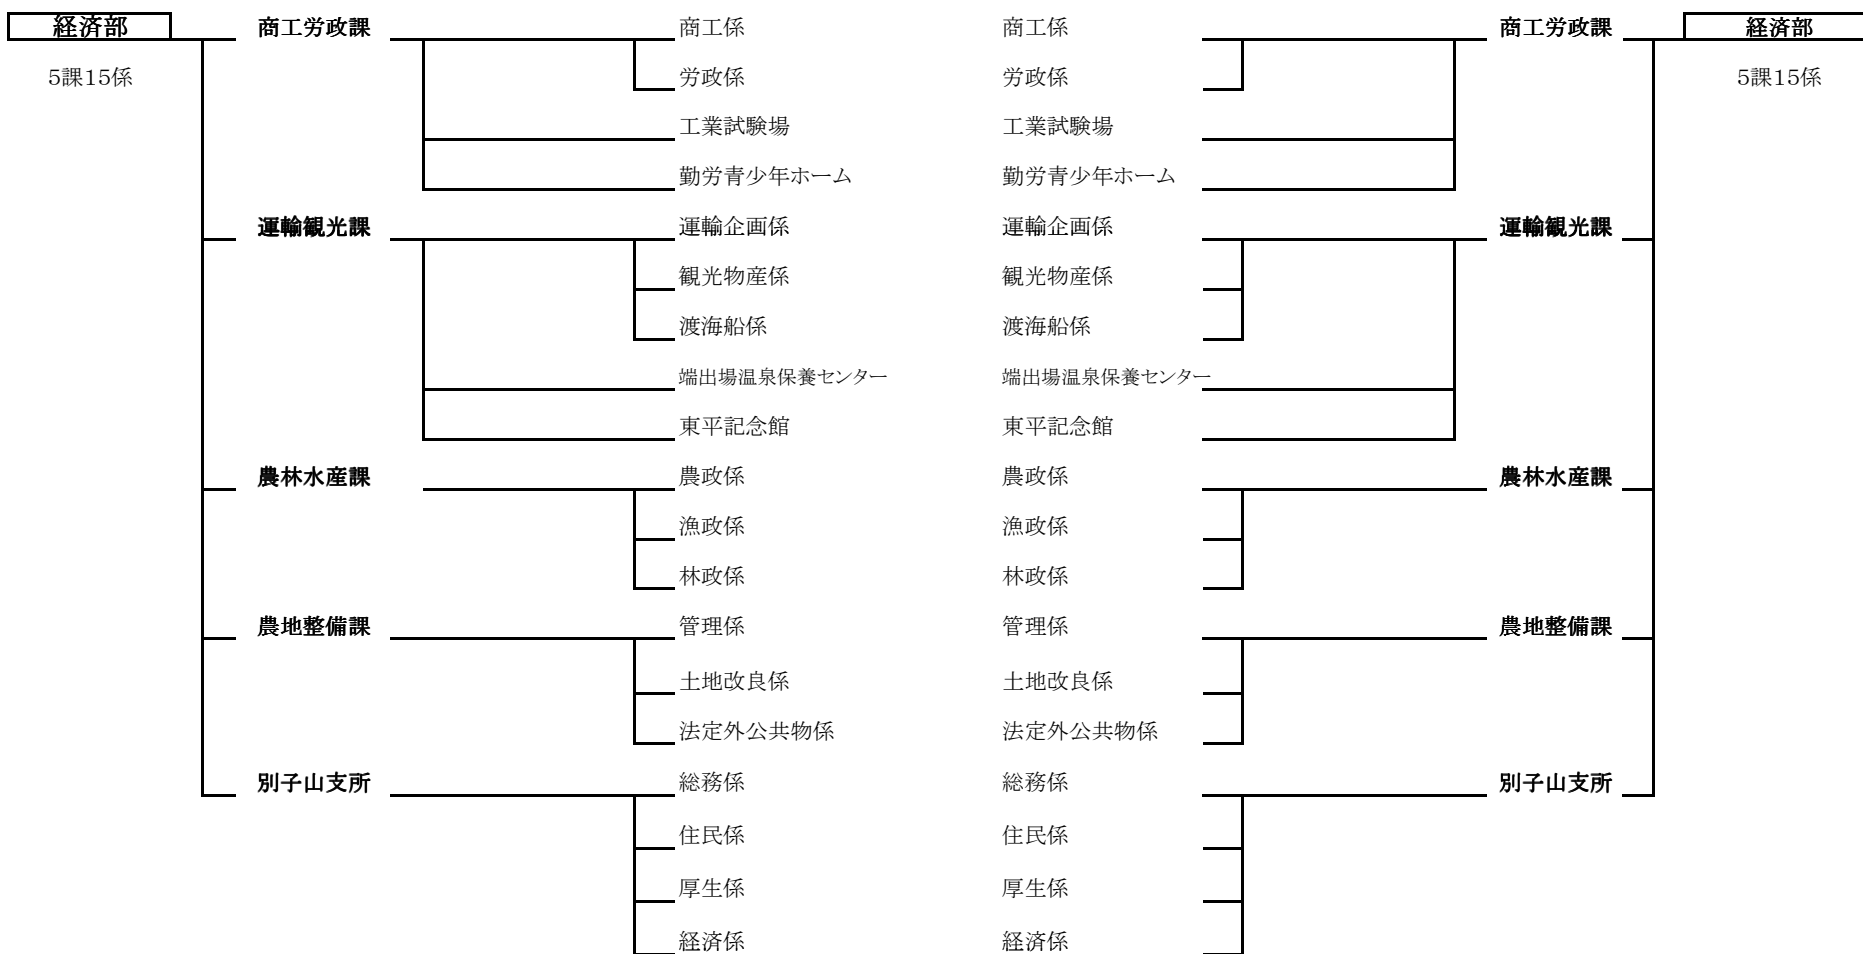

組 織 新 旧 対 照 表 (案)

子育て支援策の充実・強化のため、子育て支援係から母子児童係(医療、手当等を所管)を分離新設する。

変更前・・・11部66課202係(11部64課2室202係)
(港務課)を含む

(廃止)

変更後・・・11部68課205係(11部65課3室205係)
(港務課)を含む 2課(1課1室)3係 増