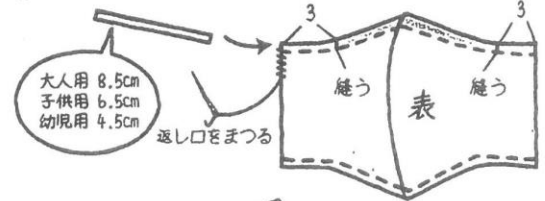

# 立体型マスク型紙

- ①実物大パターンを使って布を左右対称に各2枚裁断する。
- ②1を中表に合わせ、図のように縫い代1cmで縫う。
- ③2を中表に合わせ、返し口を残して周りを縫い代1cmで縫う。
- ④表に返し、図のように縫う。

⑤上の右端から3cmのところを縫って形状保持材を通し、左端から3cmのところを形状保持材をよけて縫う。(形状保持材は必要な方のみでOK)

各1cm縫い代をつけてください。