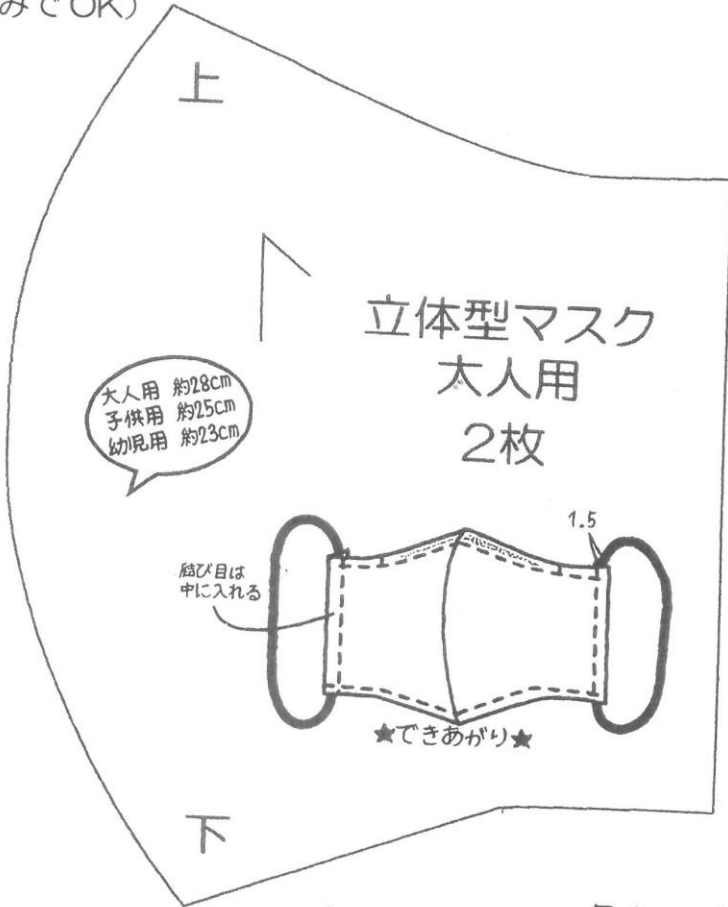

# 立体型マスク型紙

- ①実物大パターンを使って布を左右対称に各2枚裁断する。
- ②1を中表に合わせ、図のように縫い代1cmで縫う。
- ③2を中表に合わせ、返し口を残して周りを縫い代1cmで縫う。
- ④表に返し、図のように縫う。

⑤上の右端から3cmのところを縫って形状保持材を通し、左端から3cmのところを形状保持材をよけて縫う。(形状保持材は必要な方のみでOK)

各1cm縫い代をつけてください。