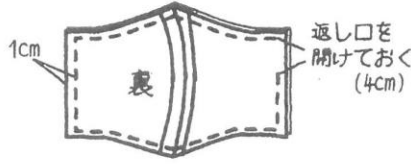

# 立体型マスク型紙

- ①実物大パターンを使って布を左右対称に各2枚裁断する。
- ②1を中表に合わせ、図のように縫い代1cmで縫う。
- ③2を中表に合わせ、返し口を残して周りを縫い代1cmで縫う。
- ④表に返し、図のように縫う。

⑤上の右端から3cmのところを縫って形状保持材を通し、左端から3cmのところを形状保持材をよけて縫う。(形状保持材は必要な方のみでOK)

各1cm縫い代をつけてください。