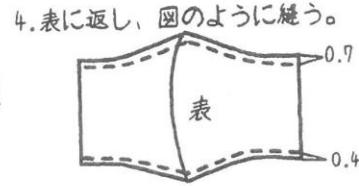

# 立体型マスク型紙

- ①実物大パターンを使って布を左右対称に各2枚裁断する。
- ②1を中表に合わせ、図のように縫い代1cmで縫う。
- ③2を中表に合わせ、返し口を残して周りを縫い代1cmで縫う。
- ④表に返し、図のように縫う。

⑤上の右端から3cmのところを縫って形状保持材を通し、左端から3cmのところを形状保持材をよけて縫う。(形状保持材は必要な方のみでOK)

各1cm縫い代をつけてください。