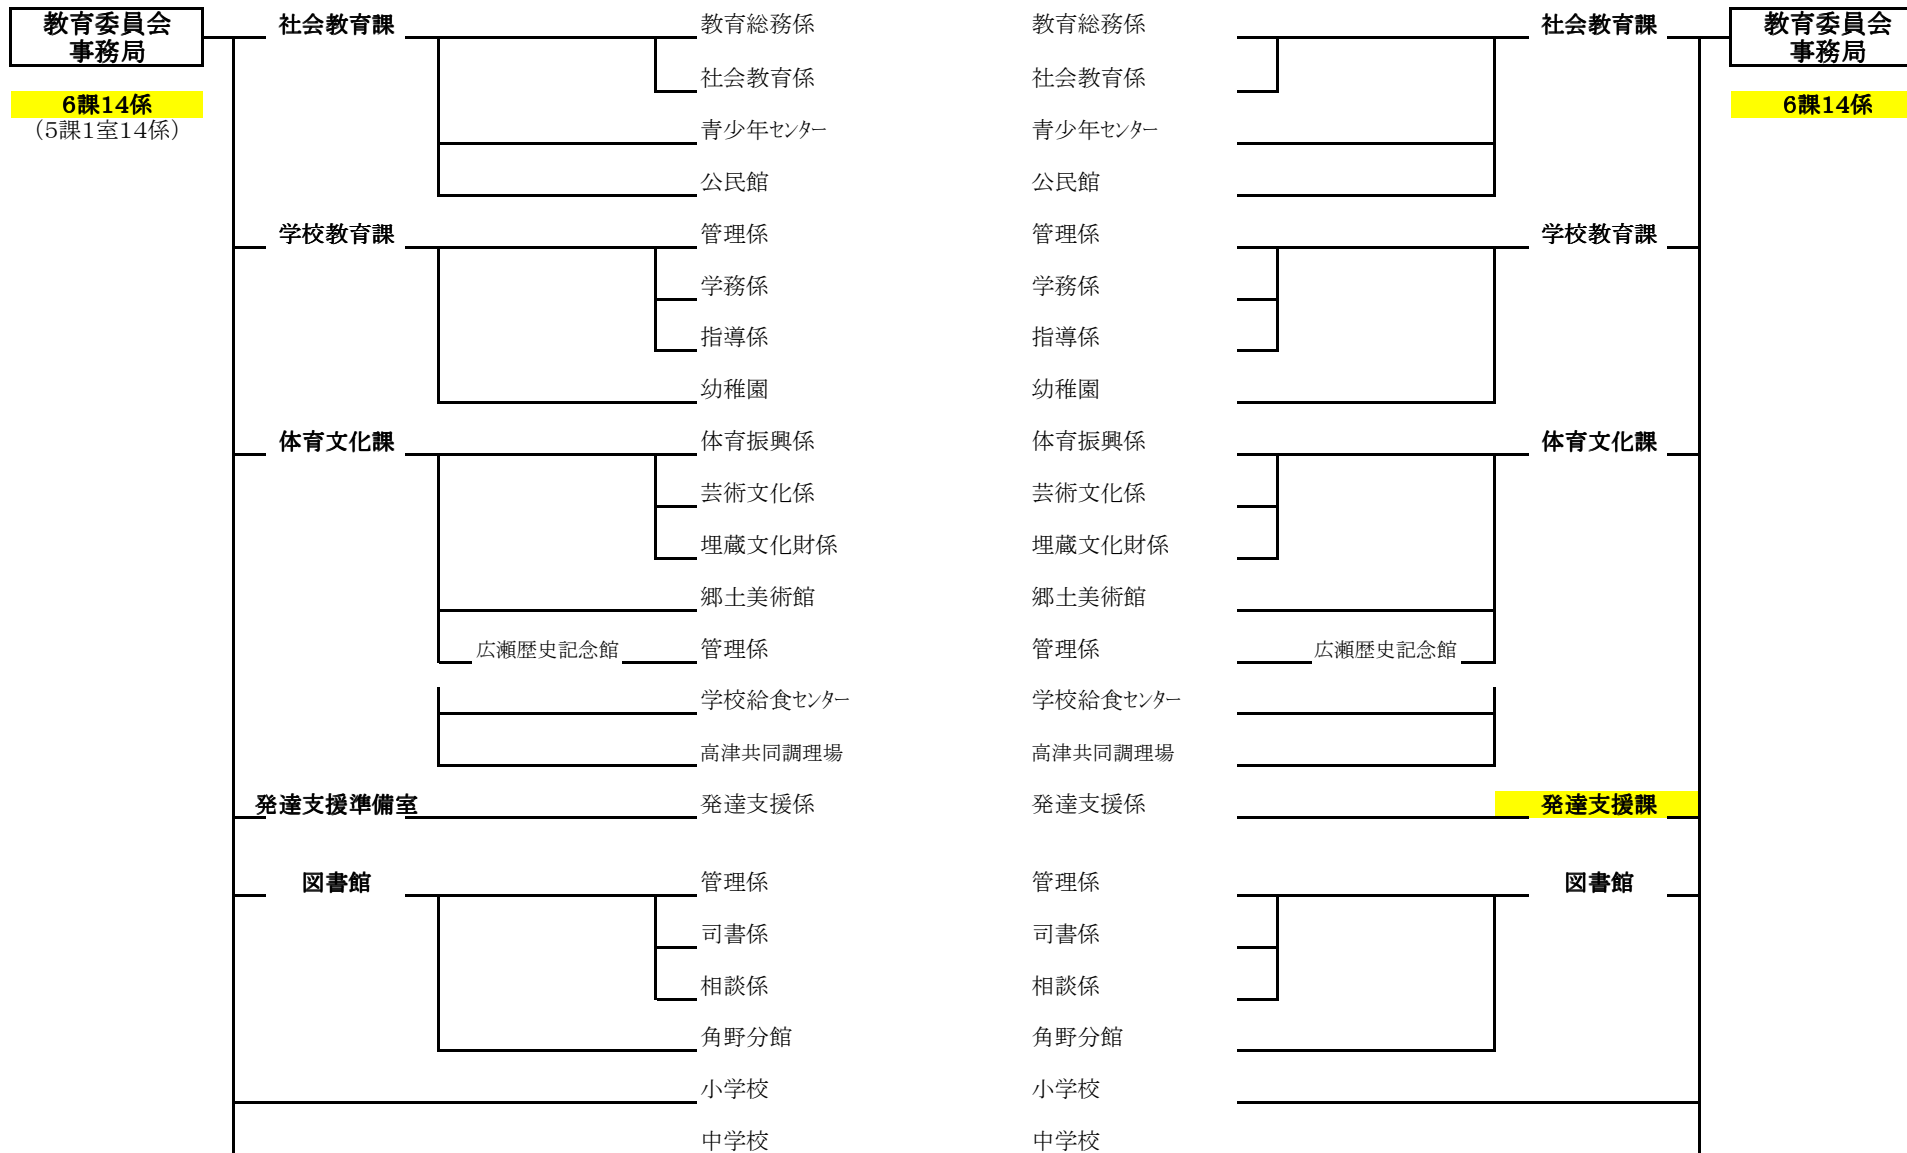

政策課題への対応等により新設(移動)するもの

変更前・・・11部68課205係(11部65課3室205係)
(港務課)を含む

変更後・・・11部68課205係(11部66課2室205係)
(港務課)を含む
1課増(1室減)