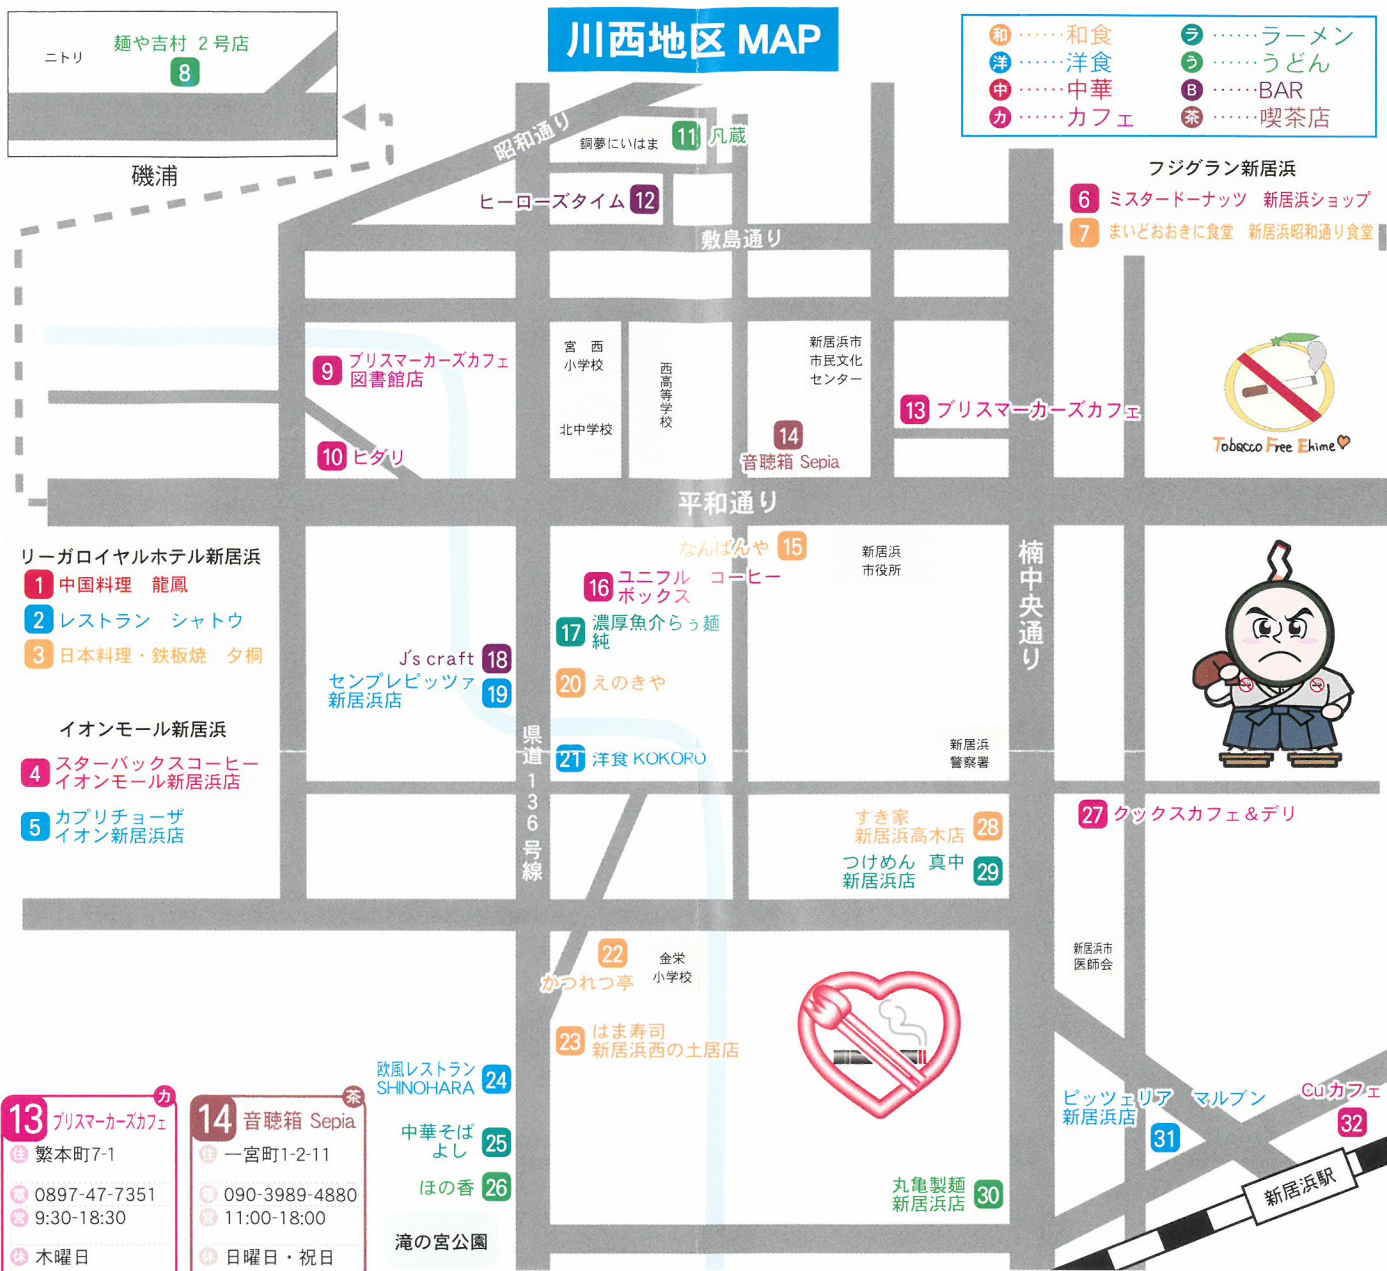

12 ヒーローズタイム
泉池町7-35
☎ 090-2898-9730
🕒 19:30-24:30
📅 日曜日・月曜日・祝日

13 プリスマーカースカフェ
繁本町7-1
☎ 0897-47-7351
🕒 9:30-18:30
📅 木曜日

14 音聴箱 Sepia
一宮町1-2-11
☎ 090-3989-4880
🕒 11:00-18:00
📅 日曜日・祝日

15 なんばんや
一宮町1-6-37
横山ビル 1F
☎ 0897-65-1029
🕒 11:00-14:00
17:00-21:00
📅 日曜日

16 ユニフル コーヒーボックス
一宮町2-3-31
☎ 0897-47-6033
🕒 10:00-18:00
📅 不定休

17 濃厚魚介らっ麺 純
久保田町2-1-43
☎ 0897-47-0338
🕒 11:00-15:00
18:00-21:00
土日祝11:00-21:00
📅 月曜日

18 J's craft
久保田町2-3-9
ニイハ新居浜 2F
☎ 0897-47-4111
🕒 20:00-24:00
📅 月・火・水・日曜日

19 センプレッツァ 新居浜店
久保田町2-3-9
ニイハ新居浜 1F
☎ 0897-35-2828
🕒 11:00-19:30
📅 水曜日

20 えのきや
久保田町2-8-23
☎ 0897-34-9172
🕒 12:00-14:00
18:00-20:00
📅 日曜日

21 洋食 KOKORO
西の土居町1-1-23
ジョブビル新居浜 1F
☎ 0897-47-3389
🕒 11:00-20:00
📅 無休

22 かつれつ亭
西の土居町1-4-1
☎ 0897-35-0360
🕒 11:00-22:30
📅 無休

23 はま寿司 新居浜西の土居店
西の土居町1-8-10
☎ 0897-31-2201
🕒 11:00-23:00
📅 無休

24 欧風レストラン SHINOHARA
西の土居町2-17-6
☎ 090-5149-4889
🕒 12:00-13:00
18:30-20:00 完全予約制
📅 水曜日

25 中華そば よし
滝の宮町2-33
☎ 090-4229-7431
🕒 11:00-14:00
17:00-21:00
📅 日曜日

26 ほの香
滝の宮町3-10
☎ 0897-36-2741
🕒 11:00-15:00
17:00-20:30
土日祝11:00-20:30
📅 水曜日

27 クックスカフェ&デリ
庄内町4-1-7
☎ 0897-32-2456
🕒 9:00-23:00
📅 木曜日

28 すき家 新居浜高木店
高木町2-11
☎ 0120-498-007
🕒 24時間
📅 無休

29 つけめん 真中 新居浜店
高木町2-20
☎ 050-5590-6635
🕒 11:00-22:00
📅 水曜日

30 丸亀製麺 新居浜店
坂井町1-5-17
☎ 0897-33-5140
🕒 10:00-21:30
土日祝7:30-21:30
📅 無休

31 ビツェリア マルブン 新居浜店
坂井町2-2-44
☎ 0897-37-8383
🕒 11:00-21:30
📅 月曜日

32 Cuカフェ
坂井町2-8-1
あかがねミュージアム
☎ 0897-31-0305
🕒 10:00-18:30
📅 月曜日

★飲食店が屋内完全禁煙でない、お客様も飲食店で働く方も受動喫煙被害を受けます。
★受動喫煙で、乳幼児突然死症候群、妊娠異常、呼吸器感染症、中耳炎、心臓発作、肺がん等が起きます。
★受動喫煙による健康被害を防ぐためには、喫煙室設置・分煙・時間帯禁煙等は無効です。
★全ての飲食店が全面禁煙化された場合は、収入減は無く、売上が上昇したことが知られています。
★タバコ規制枠組み条約、健康増進法、労働安全衛生法等の法律で、屋内完全禁煙が求められています。
★タバコフリー愛媛会員が、2016年4月末現在で確認に努めた情報です。店舗情報は変更されている場合があります。
最新情報は直接店舗に確認して下さい。追加・変更等の情報があれば下記までご連絡をお願いします。
【連絡先】タバコフリー愛媛事務局 むらやま薬局 〒792-0856新居浜市船木4322-3 TEL: 0897-47-2558
【監修】加藤正隆 タバコフリー愛媛会長 日本禁煙学会専門医 フードアナリスト
日本ソムリエ協会ワインエキスパート・ワイン講師 ドイツワインケナー