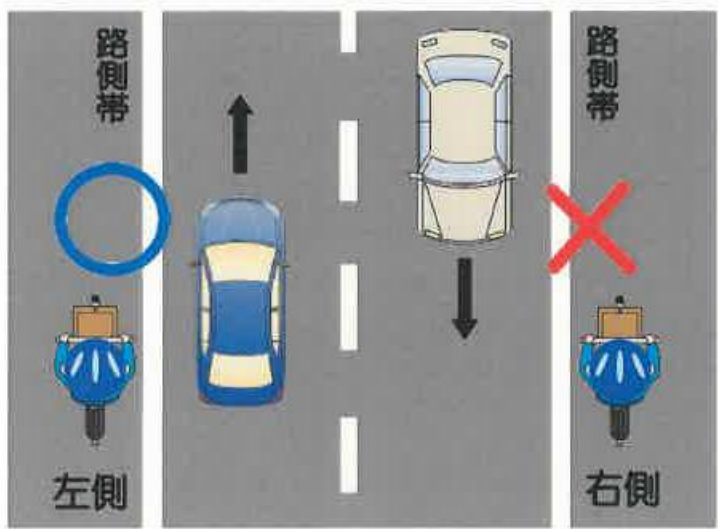

☆ご家庭のしめ縄など当日焼くものは必ず針金や鈴などの金具を、はずして、当日ご持参頂きたくお願い申し上げます。またビニール等を一緒に焼かないようお願いします。

第29回新居浜凧あげ大会

日時 平成26年1月19日(日)13時～受付
※雨天の場合は1月26日(日)に順延
場所 マリンパーク新居浜 多目的広場
参加基準 ○手作りの凧であること

- 糸の長さは150メートル以内
- 大きさ、色、デザイン等は自由
- 金属類は一切使用しないこと

申込 当日受付(参加費無料)
問合せ 社会教育課 電話65-1300

平成25年12月1日から

自転車の路側帯通行を左側に限定

道路交通法の一部改正により、自転車含む軽車両が路側帯を通行する場合、道路左側に設置された路側帯に限定されました。(右側通行すると、3月以下の懲役及び5万円以下の罰金が科せられます!)

<お問い合わせ>

新居浜警察署交通課 ☎35-0110
新居浜市役所防災安全課 ☎65-1282