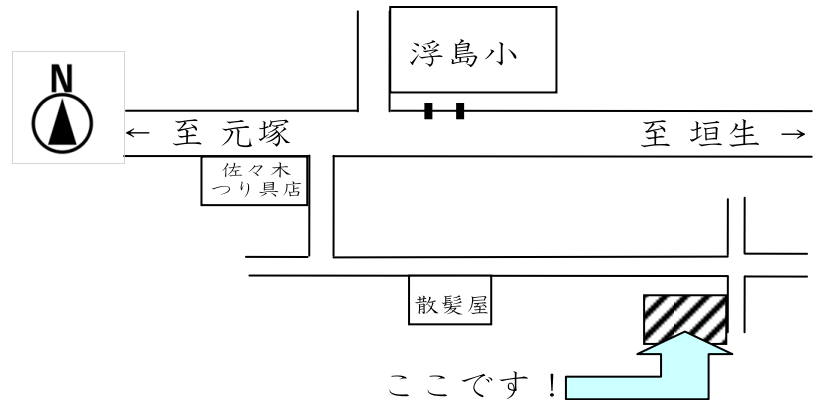

### えんぜるっこ(子育て支援事業)

内容 「さつまいも掘りに行こう！」

とき 平成20年10月24日(金) 午前10時  
※雨天の場合、10月27日(月)に延期

ところ さつまいも畑(下記の地図参照)

持参物 お茶・おやつ・敷物・おしぼり・帽子・手袋・長靴

対象者 新居浜校区にお住まいの親子(乳幼児・未就園児)

申込み 10月15日(水)までに公民館備え付けの申込書を公民館(32-8312)まで提出して下さい。