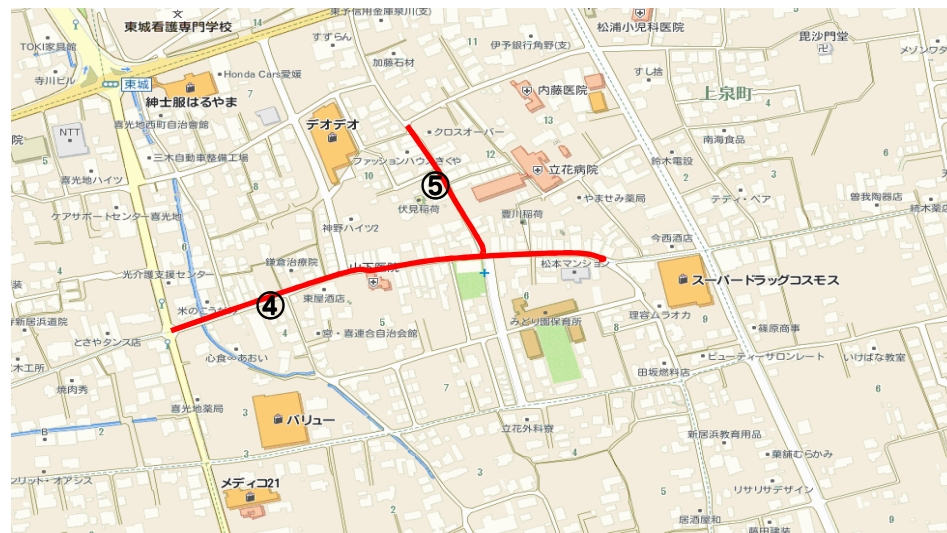

### ① 昭和通り商店街

市道新田松神子線の西原町3丁目交差点から元塚交差点までの区間の道路沿いの事務所・店舗等

### ③ 銀泉街商店街

市道銀泉街中央通り線沿いの事務所・店舗等

## 喜光地商店街

④ 市道大生院船木線の酒処かぼちゃから工芸呉服永易までの区間の道路沿いの事務所・店舗等

⑤ 新宮園から新居浜市喜光地イベント広場交差点までの区間の道路沿いの事務所・店舗等

### 駅前大街区