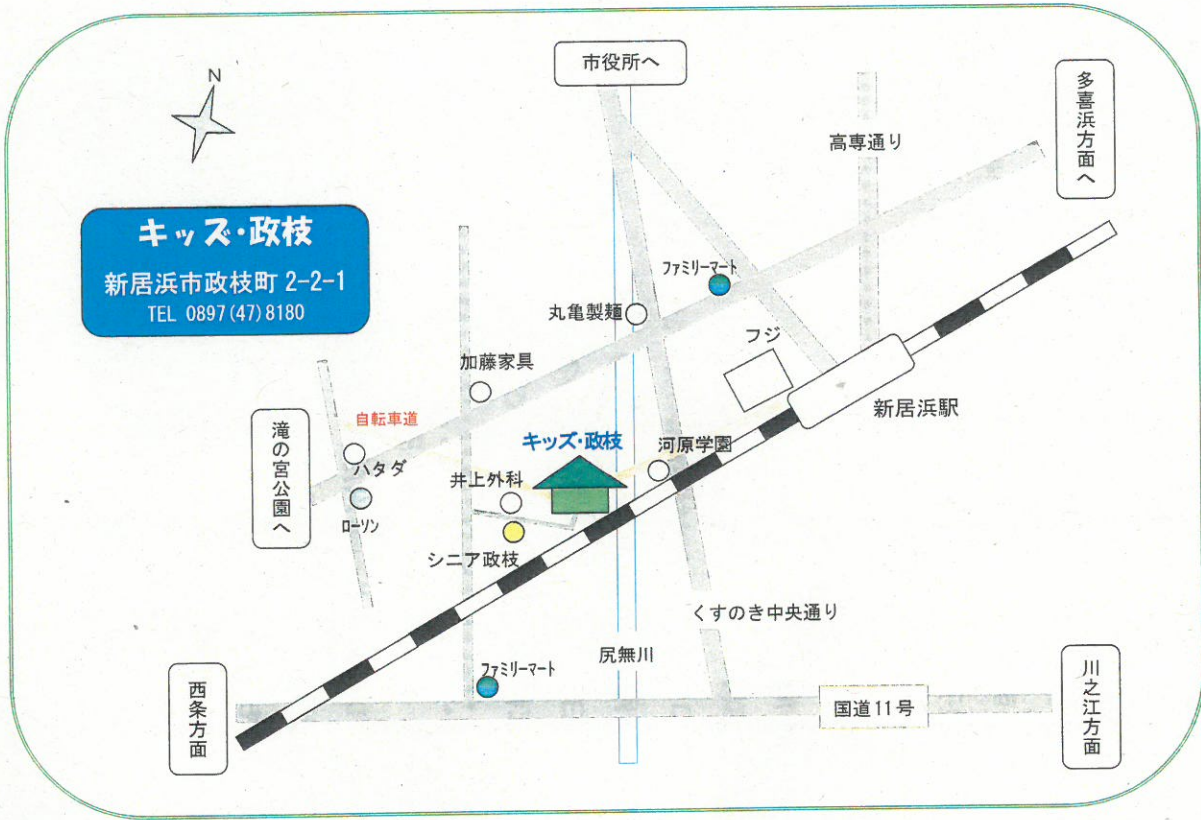

★絵本・紙芝居

★手遊び・うた遊び

★みんなで遊ぼう

お問い合わせは：新居浜市政枝町2丁目2番1号

(井上外科さんから東へ100m)

TEL:0897-(47)-(8180)

**キッズ・政枝**  
 新居浜市政枝町 2-2-1  
 TEL 0897 (47) 8180

市役所へ

河原学園

滝の宮公園へ

自転車道

ハタダ

ローソン

井上外科

シニア政枝

くすのき中央通り

西条方面

ファミリーマート

尻無川

国道11号

川の江方面