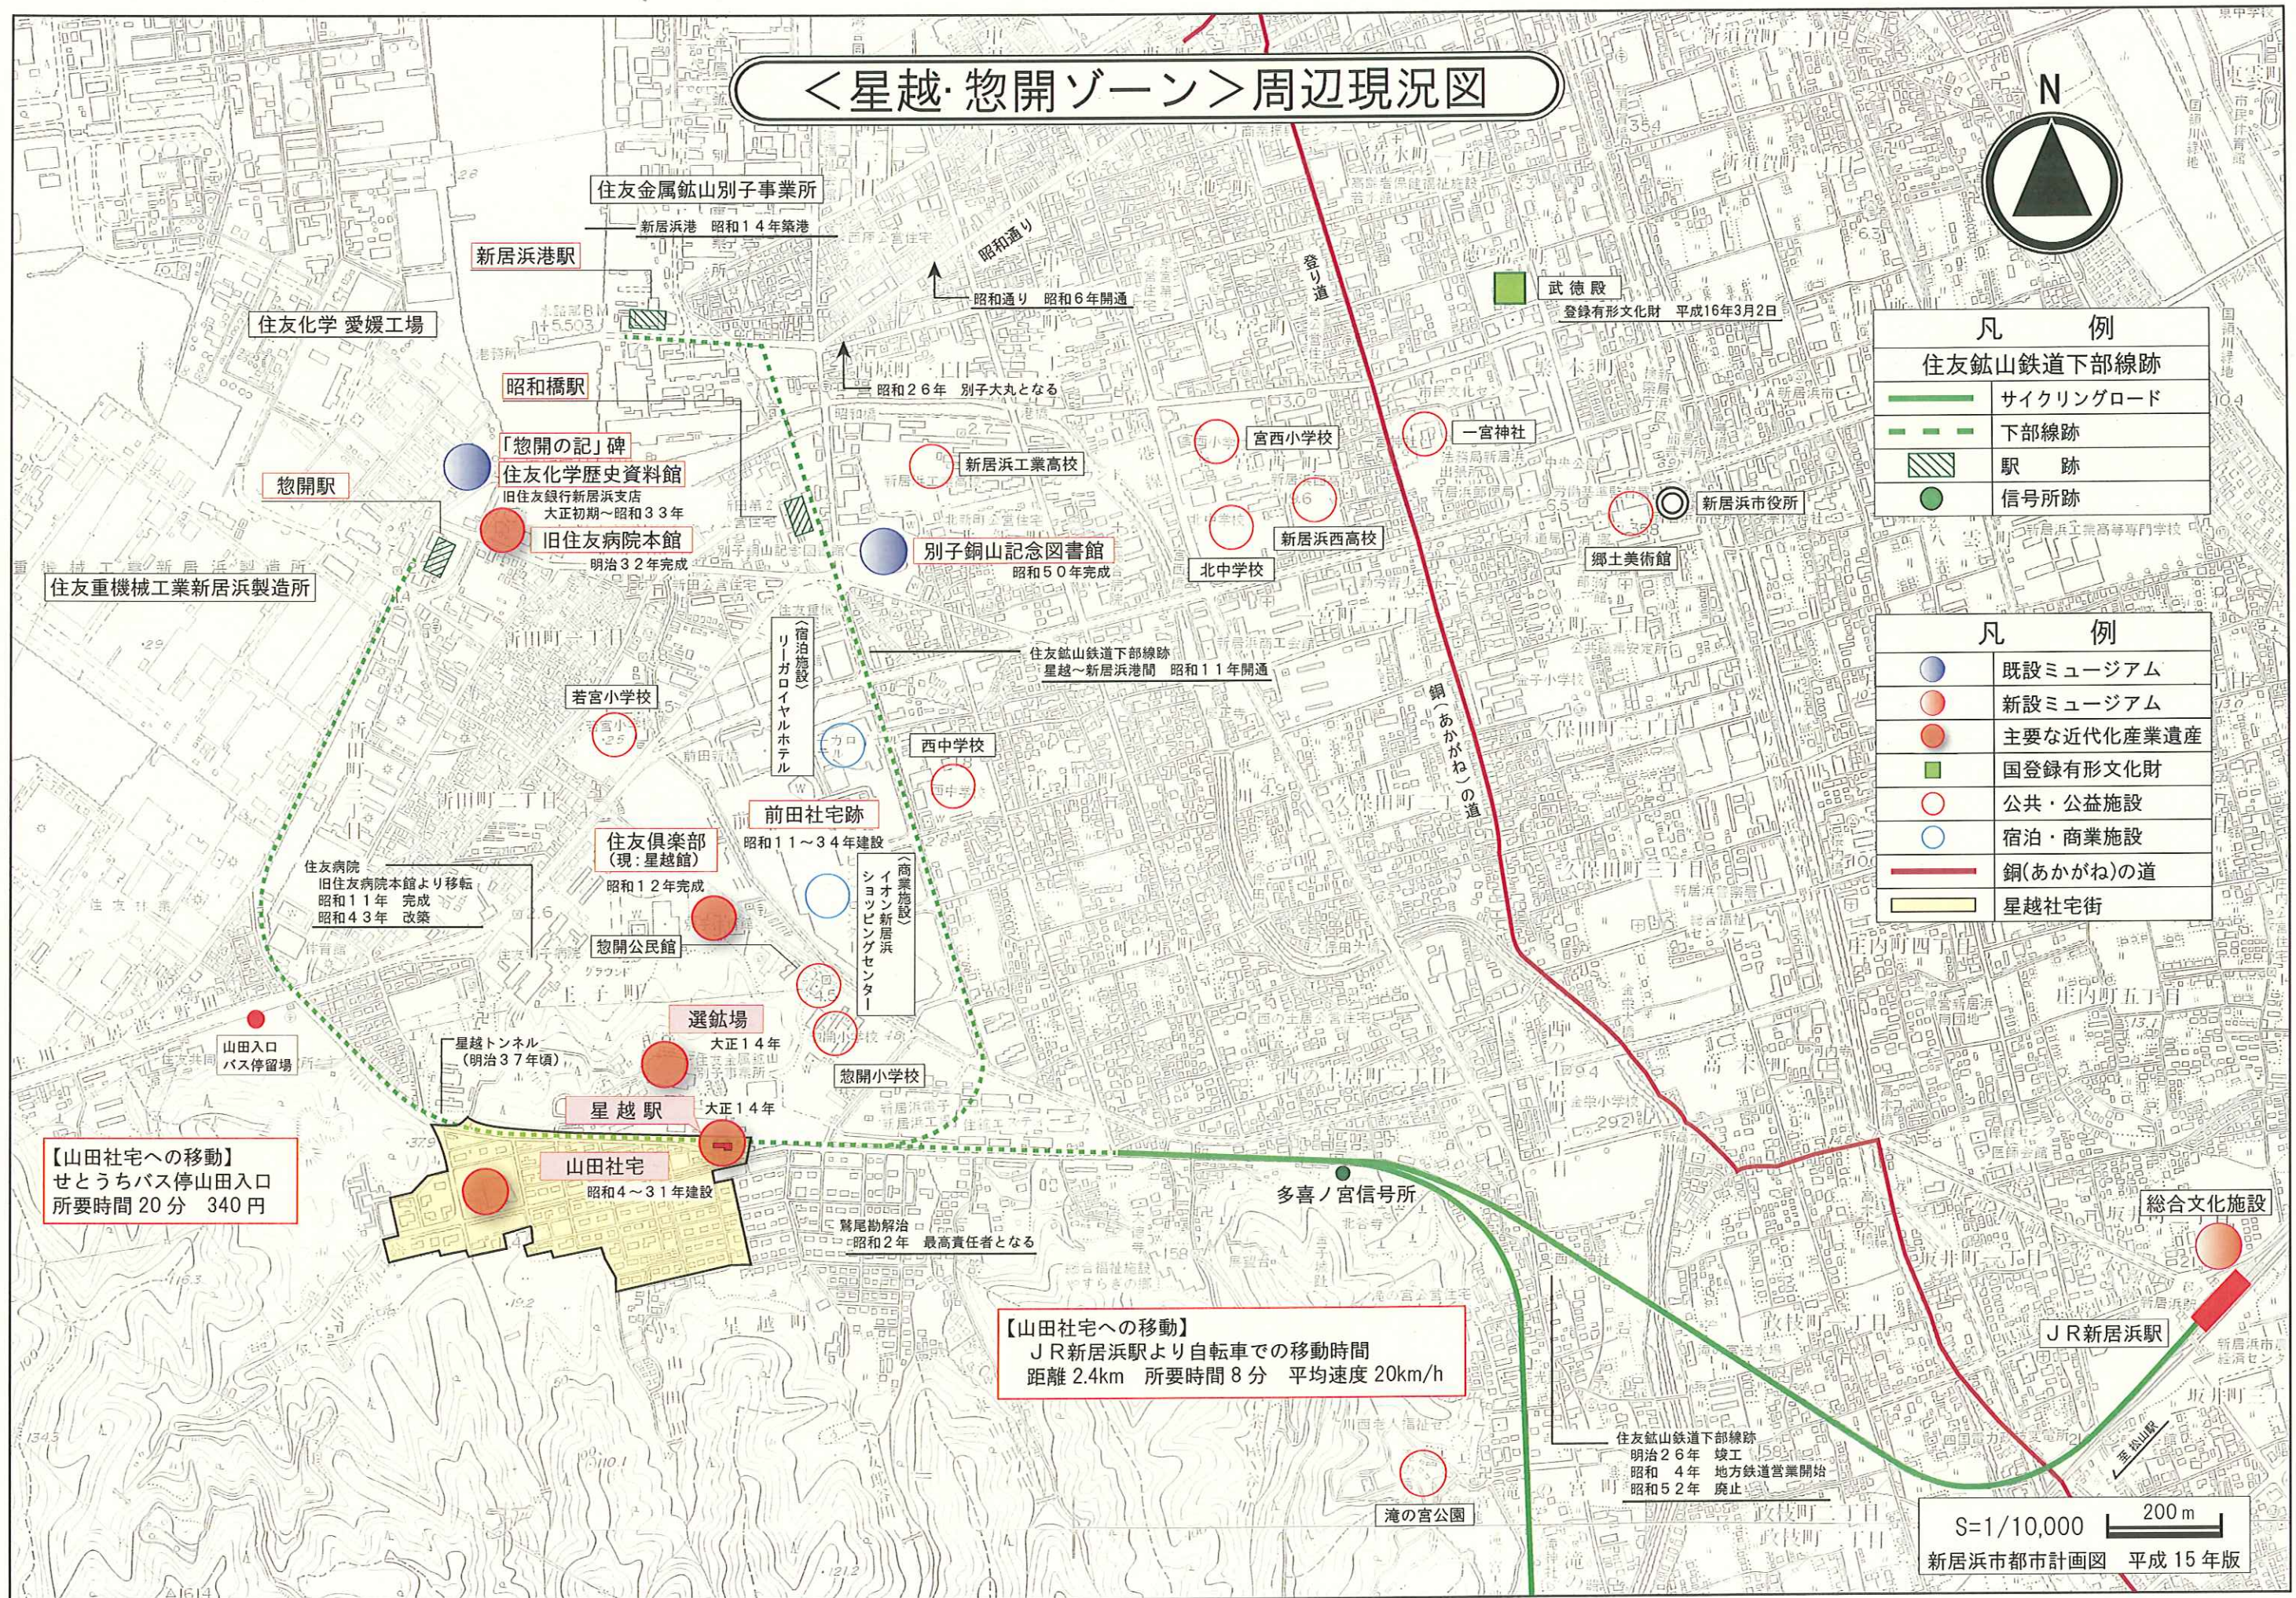

# <星越・惣開ゾーン>周辺現況図

凡 例	
	住友鉱山鉄道下部線跡
	サイクリングロード
	下部線跡
	駅 跡
	信号所跡

凡 例	
	既設ミュージアム
	新設ミュージアム
	主要な近代化産業遺産
	国登録有形文化財
	公共・公益施設
	宿泊・商業施設
	銅(あかがね)の道
	星越社宅街

【山田社宅への移動】  
せとうちバス停山田入口  
所要時間 20分 340円

【山田社宅への移動】  
J R新居浜駅より自転車での移動時間  
距離 2.4km 所要時間 8分 平均速度 20km/h

S=1/10,000 200m  
新居浜市都市計画図 平成 15年版